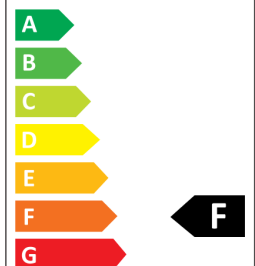

Specificaties

Artikelcode	Artikelomschrijving	Equivalent (W)	Vermogen (W)	Lumen	Efficiëntie (lm/W)	CCT (K)	Gewicht (kg/st)
Statisch							
715000006400	LEDWall-Lucia-E Re175-10W-830-BL	Halogeen 80W	10	950	95	3000	0,57

Technische specificaties

Levensduur (L70)	50.000 u
Levensduur (L80)	30.000 u
Aan-/Uit-cycli	100.000
Kleurconsistentie (SDCM)	4
Dimbaarheid	On-Off
Bundelhoek	30° x 80°
Afwerking	Zwart
CRI	≥ 80
Beschermingsgraad (IP)	IP65
Slagvastheid	IK08
Beschermingsklasse	I
Risicogroep (EN 62471)	RG1
Voorschakelapparaat inbegrepen	Ja
Gloeidraadtest	850°C
Vermogensfactor	≥ 0,9

Bedrijfstemperatuur	-20-+45°C
Gebruikstemperatuur	+25°C
Opslagtemperatuur	-20-+60°C

OPPLE Lighting
715000006400

10
kWh/1000h

Maatschets (mm)

LEDWall-Lucia-E Re175-10W

Fotometrische gegevens