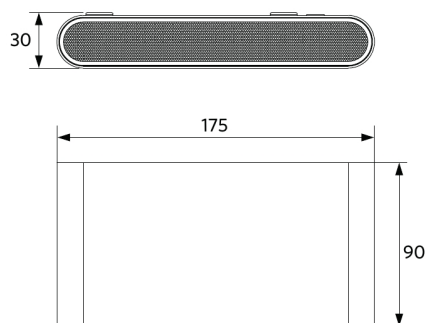

Wall Light Lucia

- Stijlvol, compact en robuust wandarmatuur voor buitentoepassingen
- Geringe hoogte van slechts 30mm
- Esthetisch up-down verlichtingseffect
- Elegante gegoten behuizing zonder zichtbare schroeven
- Eenvoudige installatie door middel van loop-in en loop-out
- IP65 en geschikt voor gebruik in kusttoepassingen

Artikel- en verpakkingsinformatie

Artikel			Doosverpakking			
Artikelcode	Artikelomschrijving	EU HS Code	Afmetingen (mm) (LxBxH)	Brutogewicht (kg)	EAN	st/doos
715000006400	LEDWall-Lucia-E Re175-10W-830-BL	94054239	200x125x60	0,87	6931783002933	1

Bedrijfstemperatuur	-20-+45°C
Gebruikstemperatuur	+25°C
Opslagtemperatuur	-20-+60°C

OPPLE Lighting
715000006400

10
kWh/1000h

Maatschets (mm)

LEDWall-Lucia-E Re175-10W

Fotometrische gegevens