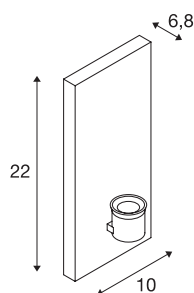

FENDA Basis

WL, indoor wandopbouwlamp, E27, max. 40W, wit

The FENDA Base from our MIX & MATCH System enables individual combinations with our variously coloured FENDA Lamp Shades. With its built-in E27 holder, the luminaire is suitable for LEDs and energy saving lamps.

TECHNISCHE SPECIFICATIES

Art.nr.:	1001272
Fitting	E27
Aantal fittingen	1
Primaire nominale spanning	220-240V ~50/60Hz mA/V
Breedte	10 cm
Hoogte	22 cm
Diepte	6.8 cm
Nettogewicht	0.463 kg
Brutogewicht	0.622 kg
IP-code	IP 20
Veiligheidsklasse	I
Montage	Opbouw
Montagebeschrijving	Wand
Wattage	40 W
Kleur	wit
BIG WHITE pagina	218