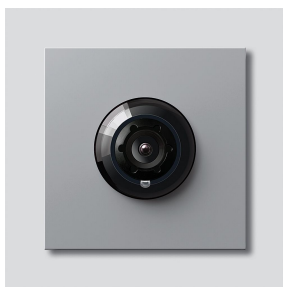

Access-Camera 180 voor
Siedle Vario
ACM 678-02 SM

210009588

Pagina 3