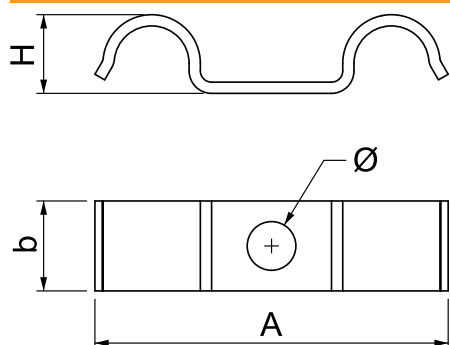

Tehnisko datu lapa

Stiprinājuma apskava 1015 D

Art.-Nr. 1009485

Stiprinājuma apskava ar vienu centrālo stiprināšanas vietu, paredzēta 2 kabeļiem vai 2 caurulēm

St	Tērauds
G	galvaniski cinkota

Pamatdati

Art.-Nr.	1009485
Tips	1015 D 20 G
Apzīmējums 1	Stiprināšanas skava
Dimensija	20mm
Materiāls	Tērauds
Materiāla saīsinājums	St
Virsmas	galvaniski cinkota
Virsmas atbilstoši DIN	DIN EN 12329
Virsmas saīsinājums	G
Mazākā VK vienība (VG)	100,00 gab.
Svars	2,50 kg/100 gab.

Tehniskie dati

Garums	69,00 mm
Platums	14,00 mm
Augstums	21,00 mm
Izmērs A	69,00 mm
Attālums b	14,00 mm
Izmērs H	21,00 mm
Atstatums līdz sienai	<input type="checkbox"/>
Kabeļu/ cauruļu skaits	2,00
Izpildījums	vienkāršs
Stiprinājuma veids	Caurums skrūvēšanai
priekš diametra	20 mm
Piemērots ugunsdrošības zonai	<input type="checkbox"/>
Nesatur halogēnus	<input checked="" type="checkbox"/>
Ar plastmasas apvalku	<input type="checkbox"/>
Cauruma lielums	6,5 mm
Spriegošanas diapazons D	20,00 mm
UV izturīgs	<input checked="" type="checkbox"/>