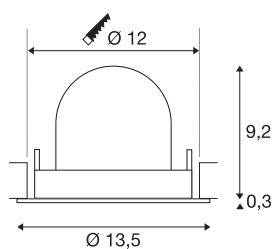

TECHNISCHE SPECIFICATIES

Art.nr.:	1005949
Aantal verschillende lichtopeningen	1
Secundaire stroom / secundaire spanning	500mA
Hoogte	9.5 cm
Diameter	13.5 cm
Inbouwdiameter	12 cm
Inbouddiepte	9.5 cm
Nettogewicht	0.42 kg
Brutogewicht	0.449 kg
Veiligheidsklasse	III
Montage	Inbouw
Montagebeschrijving	Plafond
Wattage	17.5 W
Lumen	1600 lm
Lichtkleurtemperatuur	3000 Kelvin
Stralingshoek	20 °
Kleur	wit
CRI	90
UGR ≤	22
BIG WHITE pagina	53