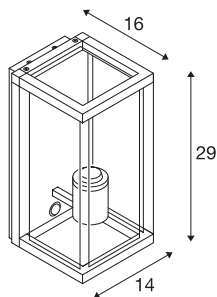

QUADRULO SENSOR WL E27

wandopbouwarmatuur voor buiten, antraciet, incl. sensor

Van aluminium gemaakt wandarmatuur uit de serie QUADRULO met helder lichtvlak. Door de hoge IP-beschermingsklasse is het met of zonder bewegingsmelder verkrijgbare armatuur geschikt voor buiten. Het armatuur kan rechtstreeks worden aangesloten op 230 V netspanning.

TECHNISCHE SPECIFICATIES

Art.nr.:	1002402
Fitting	E27
Aantal fittingen	1
Primaire nominale spanning	220-240V ~50/60Hz mA/V
Breedte	14 cm
Hoogte	29 cm
Diepte	16 cm
Nettogewicht	2.256 kg
Brutogewicht	2.871 kg
IP-code	IP 44
Veiligheidsklasse	I
Montage	Opbouw
Montagebeschrijving	Wand
Wattage	15 W
Kleur	antraciet
minimale omgevingstemperatuur	-10 °C
maximale omgevingstemperatuur	40 °C
BIG WHITE pagina	629