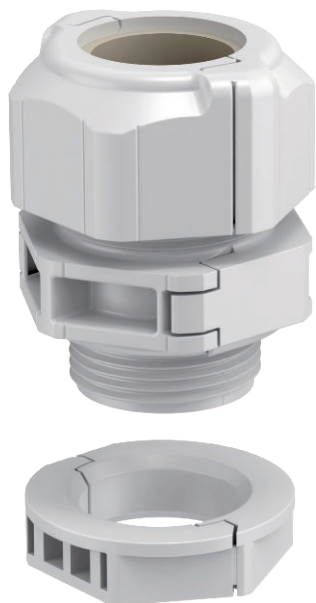

# Tehnisko datu lapa

Dalāms kabeļa skrūvsavienojums, blīvēšanas ieliktnis,  
1 kabelis, gaiši pelēks  
Art.-Nr. 2024922

Atdalāmie kabeļu skrūvsavienojumi V-TEC TB, tāpat kā visi V-TEC skrūvsavienojumi garantē drošu kabeļu izolāciju. Dalāmie kabeļu ievadi nodrošina iespēju vienkārši un ātri instalēt, piemēram, iepriekš pielāgotus kabeļus vai funkciju vadus. Izcils risinājums ir V-TEC TB gan esošās instalācijas vēlākai papildināšanai, gan "remonta skrūvsavienojumi", kas nodrošina iespēju veikt remontu, neveicot jau uzstādītu kabeļu demontāžu un nepārtraucot ražošanas procesu.

PC Polikarbonāts

Produkta papildus teksta norādījumi	Dažādie blīvēšanas ieliktni nodrošina dažādu diametru kabeļu blīvēšanas iespēju atbilstoši izvēlētajam blīvēšanas ieliktnim. Izplešanas knaibles ir ideāls palīgīdzeklis, ar kuru var atvērt ieliekamo blīvi. Tādējādi atsevišķo kabeļu ievietošana notiek vienkārši un ātri.
Produkta papildu apraksts 1	Skrūvsavienojumu komplektā ir starpbalsts, kupoluzgrieznis un blīve, piegādes komplektā, protams, ir arī dalītais kontruzgrieznis.

## Pamatdati

Art.-Nr.	2024922
Tips	V-TEC TB25 14-18
Dimensija	M25
Krāsa	gaiši pelēks
Materiāls	Polikarbonāts
Materiāla saīsinājums	PC
Mazākā VK vienība (VG)	5,00 gab.
Svars	2,51 kg/100 gab.

# Tehnisko datu lapa

Dalāms kabeļa skrūvsavienojums, blīvēšanas ieliktnis,  
1 kabelis, gaiši pelēks  
Art.-Nr. 2024922