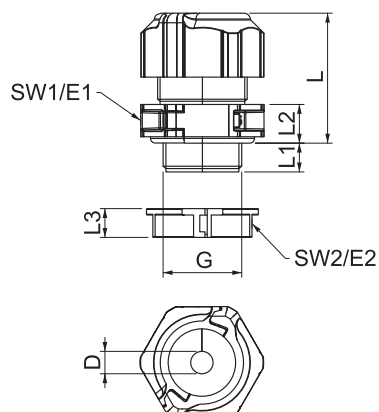

## Pamatdati

Art.-Nr.	2024922
Tips	V-TEC TB25 14-18
Dimensija	M25
Krāsa	gaiši pelēks
Materiāls	Polikarbonāts
Materiāla saīsinājums	PC
Mazākā VK vienība (VG)	5,00 gab.
Svars	2,51 kg/100 gab.

# Tehnisko datu lapa

Dalāms kabeļa skrūvsavienojums, blīvēšanas ieliktnis,  
1 kabelis, gaiši pelēks  
Art.-Nr. 2024922

## Tehniskie dati

Izmērs E1	39,00 mm
Izmērs E2	34,50 mm
Izmērs G	M25x1,5 mm
Izmērs L	41,00 mm
Izmērs L, min.	31,50 mm
Izmērs L, maks.	40,00 mm
Izmērs L1	11,00 mm
Izmērs L2	10,00 mm
SW 1	35,00 mm
SW 2	31,00 mm
Izpildījums	taisns
Blīvējuma veids	Blīvgredzens
Aizsardzība pret lieci	<input type="checkbox"/>
Blīvējuma virsma D	14,00 - 18,00 mm
aizsargāta pret eksploziju	<input type="checkbox"/>
Plakanvada skrūvsavienojums	<input type="checkbox"/>
Sprādzienbīstamai zonai	bez
sprādzienbīstamai zonai, gāze	bez
sprādzienbīstamai zonai, putekli	bez
ugunsizturīgs	ugunsizturīga atb. VDE 0471/DIN 695, daļai 2-1, pārbaudes temperatūra 650°C
Vītne	M25x1,5
Vītnes veids	metriskas
Vītnes garums	11,00 mm
Vītnes kāpe	1,50 mm
Vītnes iekšējais izmērs	25,00
Stiegrots ar stikla šķiedru	<input type="checkbox"/>
Nesatur halogēnus	<input checked="" type="checkbox"/>
Daudzvietīgs blīvēšanas ieliktnis	<input type="checkbox"/>
Ar pretuzgriezni	<input checked="" type="checkbox"/>
Triecienizturīgs	<input checked="" type="checkbox"/>
Aizsardzības klase	IP67
Dalāms skrūvsavienojums	<input checked="" type="checkbox"/>
Izmantošanas temperatūras diapazons	-20,00 - 80,00 °C
Iespēja atbrīvot no sprieguma	<input type="checkbox"/>