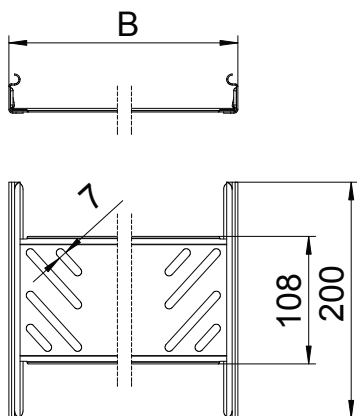

Tehnisko datu lapa

Gareno savienotāju komplekts Magic 35

Art.-Nr. 6068902

Kabeļu reņu savienotāji perforētu kabeļu reņu, malas augstums 35 mm, ātrai savienošanai bez skrūvēm.

St	Tērauds
FS	cinkots

Produkta papildus teksta norādījumi

Optimizētā konstrukcija ļauj savienotāju izmantot gan liekuma rādiusa izveidošanai, gan arī kā garuma kompensācijas elementu, ja pastāv lielas temperatūras svārstības.

Pamatdati

Art.-Nr.	6068902
Tips	KTSMV 320 FS
Apzīmējums 1	Taisno savienojumu komplekts
Apzīmējums 2	kabeļu renei Magic
Dimensija	35x200x200
Materiāls	Tērauds
Materiāla saīsinājums	St
Virsmas	cinkots
Virsmas atbilstoši DIN	DIN EN 10346
Virsmas saīsinājums	FS
Mazākā VK vienība (VG)	1,00 gab.
Svars	29,40 kg/100 gab.

Tehnisko datu lapa

Gareno savienotāju komplekts Magic 35

Art.-Nr. 6068902

Tehniskie dati

Garums	200,00 mm
Platums	200,00 mm
Platums	8,00 in (collas)
Malas augstums	35,00 mm
Malas augstums:	1,00 in (collas)
Izmērs B	200,00 mm
Izmēri	35x200 mm
Izpildījums	Garens savienotājs
Loksnes biezums	1,00 mm
Piemērots kabeļu renei	<input checked="" type="checkbox"/>
Piemērots režģveida renei	<input type="checkbox"/>
Piemērots kabeļu trepēm	<input type="checkbox"/>
Piemērots funkciju nodrošināšanai	<input type="checkbox"/>
Likumu savienotājs, horizontāls	<input type="checkbox"/>
Likumu savienotājs, vertikāls	<input type="checkbox"/>
Nerūsējošs tērauds, kodināts	<input type="checkbox"/>
Savienojuma veids	savienotājs bez skrūvēm