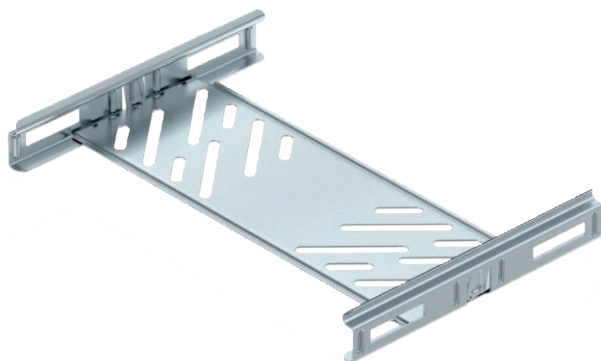

Tehnisko datu lapa

Gareno savienotāju komplekts Magic 35

Art.-Nr. 6068902

Kabeļu reņu savienotāji perforētu kabeļu reņu, malas augstums 35 mm, ātrai savienošanai bez skrūvēm.

St	Tērauds
FS	cinkots

Produkta papildus teksta norādījumi

Optimizētā konstrukcija ļauj savienotāju izmantot gan liekuma rādiusa izveidošanai, gan arī kā garuma kompensācijas elementu, ja pastāv lielas temperatūras svārstības.

Pamatdati

Art.-Nr.	6068902
Tips	KTSMV 320 FS
Apzīmējums 1	Taisno savienojumu komplekts
Apzīmējums 2	kabeļu renei Magic
Dimensija	35x200x200
Materiāls	Tērauds
Materiāla saīsinājums	St
Virsmas	cinkots
Virsmas atbilstoši DIN	DIN EN 10346
Virsmas saīsinājums	FS
Mazākā VK vienība (VG)	1,00 gab.
Svars	29,40 kg/100 gab.

Tehnisko datu lapa

Gareno savienotāju komplekts Magic 35

Art.-Nr. 6068902

Tehniskie dati

Garums	200,00 mm
Platums	200,00 mm
Platums	8,00 in (collas)
Malas augstums	35,00 mm
Malas augstums:	1,00 in (collas)
Izmērs B	200,00 mm
Izmēri	35x200 mm
Izpildījums	Garens savienotājs
Loksnes biezums	1,00 mm
Piemērots kabeļu renei	<input checked="" type="checkbox"/>
Piemērots režģveida renei	<input type="checkbox"/>
Piemērots kabeļu trepēm	<input type="checkbox"/>
Piemērots funkciju nodrošināšanai	<input type="checkbox"/>
Likumu savienotājs, horizontāls	<input type="checkbox"/>
Likumu savienotājs, vertikāls	<input type="checkbox"/>
Nerūsējošs tērauds, kodināts	<input type="checkbox"/>
Savienojuma veids	savienotājs bez skrūvēm