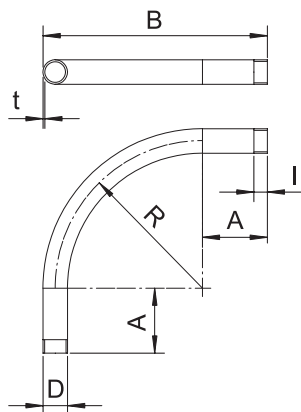

Tehnisko datu lapa

Alumīnija caurules līkums, ar vītņi

Art.-Nr. 2046046

90° līkums elektroinstalācijas caurulēm atb. EN 61386-1 ar vītņiem galos atb. DIN EN 60423.
Ar gludu iekšpusi.
Katras caurules līkumam jau ir uzskrūvēta savienošanas uzdeva.

Alu Alumīnijs

Pamatdati

Art.-Nr.	2046046
Tips	SBM40W ALU
Apzīmējums 1	Alumīnijas caurules pagr.
Apzīmējums 2	ar vītņus savienojumu
Dimensija	M40x1,5
Materiāls	Alumīnijs
Materiāla saīsinājums	Alu
Mazākā VK vienība (VG)	15,00 gab.
Svars	27,30 kg/100 gab.

Tehniskie dati

Izmērs A	115,00 mm
Izmērs B	300,00 mm
Izmērs D	40,00 mm
Izmērs M	M40
Izmērs R	165,00 mm
Izmērs t	1,90 mm
Izmērs I	20,00 mm
Izpildījums	Vītne
Vītne	M40x1,5
Izmērs caurules nominālajam diametram	40
Elastīgs	<input type="checkbox"/>
Nesatur halogēnus	<input type="checkbox"/>
Ar apskates atveri un vāku	<input type="checkbox"/>
Ar uzdevu	<input checked="" type="checkbox"/>

Tehnisko datu lapa

Alumīnija caurules līkums, ar vītņi

Art.-Nr. 2046046

Tehniskie dati

Pulēta virsma	<input type="checkbox"/>
Virsma matēta	<input type="checkbox"/>
Izmantošanas temperatūras diapazons	-45,00 - 250,00 °C
Likuma leņķis	90,00 °
Divdaļīgs	<input type="checkbox"/>