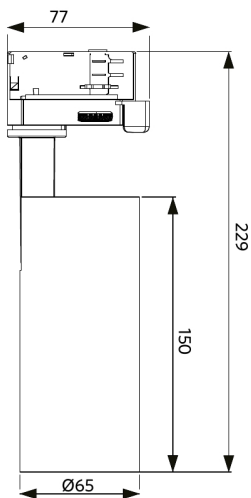

Accessoires

550098001000
LEDspot3C-C-P R65-Reflector-24D

599007083000
LEDspot3C-C-P R65-Honeycomb

Artikel- en verpakkingsinformatie

Artikel		Commodity Code	Doosverpakking			
Artikelcode	Artikelomschrijving		Afmetingen (mm) (LxBxH)	Brutogewicht (kg)	EAN	st/doos
541001069900	LEDspot3C-C-P 12W-Dim-4000-36D-BL	94051190	280x100x120	0,63	6941408832845	1
550098001000	LEDspot3C-C-P R65-Reflector-24D	94059200	75x75x40	0,01	6941408832869	1
599007083000	LEDspot3C-C-P R65-Honeycomb	94059200	62x62x10	0,16	6941408896700	1
821017001200	LEDsmart-BLE-Relay-250W-DIM	94059200	90x40x30	0,08	6941408898469	1

LEDspot3C-C-P 12W-Dim

Fotometrische gegevens