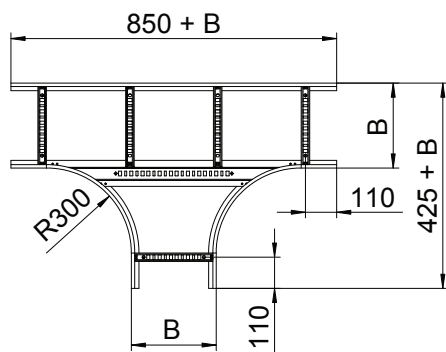

Tehnisko datu lapa

T veida detaļa 60

Art.-Nr. 6225210

Horizontāla T veida detaļa ar iemetinātu spraisli visu veidu kabeļu trepēm, kuru malas augstums ir 60 mm.

| | |
|----|---------|
| St | Tērauds |
| FS | cinkots |

Produkta papildus teksta norādījumi

Attiecīgie savienotāji ir pasūtāmi atsevišķi.

Pamatdati

| | |
|------------------------|--------------------|
| Art.-Nr. | 6225210 |
| Tips | LT 620 R3 FS |
| Dimensija | 60x200 |
| Materiāls | Tērauds |
| Materiāla saīsinājums | St |
| Virsmas | cinkots |
| Virsmas atbilstoši DIN | DIN EN 10346 |
| Virsmas saīsinājums | FS |
| Mazākā VK vienība (VG) | 1,00 gab. |
| Svars | 468,70 kg/100 gab. |

Tehniskie dati

| | |
|-----------------------------------|--------------------------|
| Platums | 200,00 mm |
| Malas augstums | 60,00 mm |
| Izmērs B | 200,00 mm |
| Izmērs R | 300,00 mm |
| Savienotāja izpildījums | bez savienotāja |
| Spraisļu izpildījums | Necaurumots profils |
| Sānu malas konstrukcija | plakans profils |
| Montāžas forma | Atzarojums, simetrisks |
| Piemērots funkciju nodrošināšanai | <input type="checkbox"/> |
| Metāla biezums | 1,50 mm |
| Nerūsējošs tērauds, kodināts | <input type="checkbox"/> |
| Gara laiduma izpildījums | <input type="checkbox"/> |