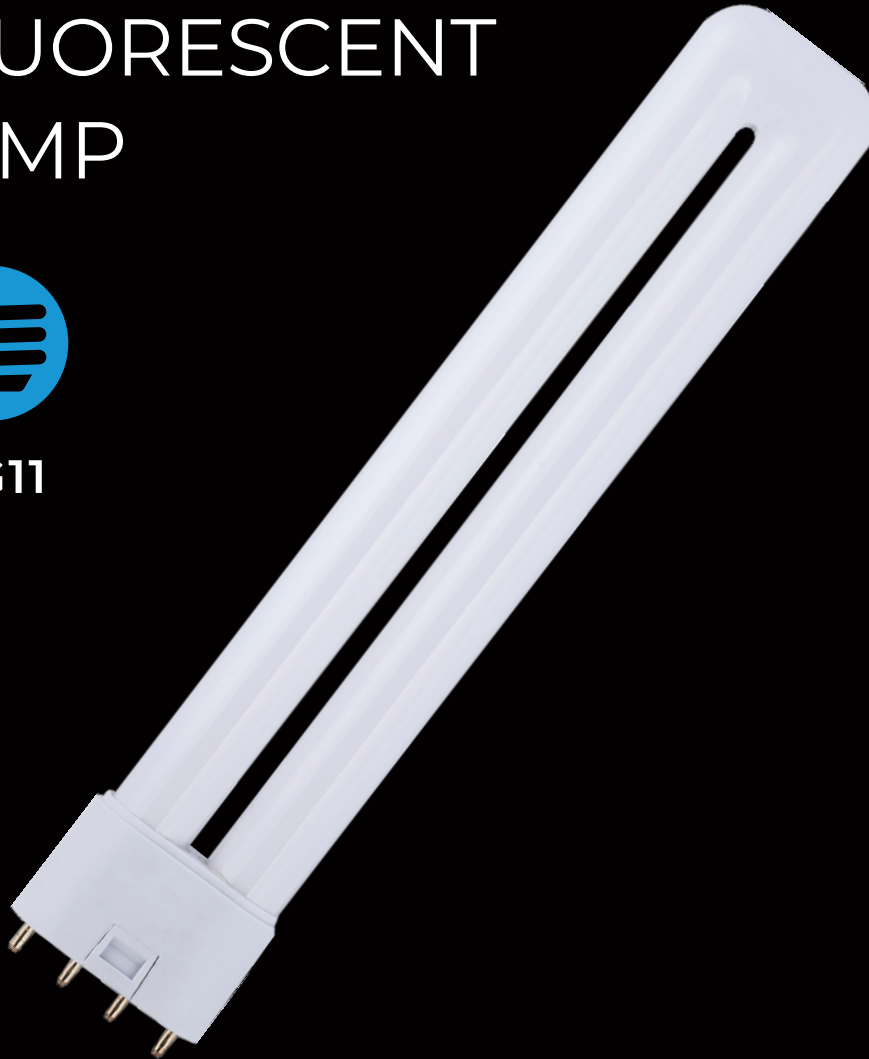

PATRON

COMPACT FLUORESCENT LAMP

2G11

Scan me

www.patronbulbs.com

Manufactured in PRC

CE EAC

| EAN | ID | W | Lm | K | Length | Diameter |
|---------------|-------|-----|--------|-------|--------|----------|
| 5941029895862 | 05565 | 40W | 3150lm | 2700K | 538 mm | 17,5 mm |
| 5941029896647 | 05630 | 40W | 3150lm | 3000K | 538 mm | 17,5 mm |
| 5941029895770 | 05557 | 40W | 3150lm | 4000K | 538 mm | 17,5 mm |
| 5941029896654 | 05631 | 40W | 3150lm | 6500K | 538 mm | 17,5 mm |
| 5941029895787 | 05558 | 55W | 4320lm | 2700K | 538 mm | 17,5 mm |
| 5941029896661 | 05632 | 55W | 4320lm | 3000K | 538 mm | 17,5 mm |
| 5941029895794 | 05559 | 55W | 4320lm | 4000K | 538 mm | 17,5 mm |
| 5941029896678 | 05633 | 55W | 4320lm | 6500K | 538 mm | 17,5 mm |
| 5941019828580 | 05818 | 80W | 6000lm | 2700K | 565 mm | 17,5 mm |
| 5941019828597 | 05819 | 80W | 6000lm | 3000K | 565 mm | 17,5 mm |
| 5941019828603 | 05820 | 80W | 6000lm | 4000K | 565 mm | 17,5 mm |
| 5941019828610 | 05821 | 80W | 6000lm | 6500K | 565 mm | 17,5 mm |