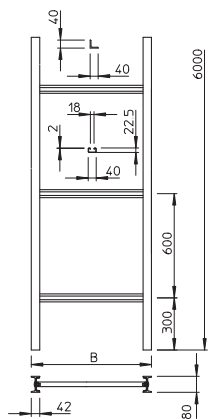

Tehnisko datu lapa

Industriālās vertikālās kabeļu trepes, 6 m C40

Art.-Nr. 6013384

Vertikālās kabeļu trepes ar malas augstumu 80 mm, ar ieskrūvētiem spraišļiem.

St

Tērauds

FT

karsti cinkots

Produkta papildus teksta norādījumi

Vertikālās kabeļu trepes piegādā nesamontētā stāvoklī. Atbilstošais kabeļu apskavas tips ir 2056U.

Pamatdati

Art.-Nr.	6013384
Tips	SLS 80 C40 2 FT
Apzīmējums 1	Vert. kabeļu trepe industrijai
Apzīmējums 2	ar C 40 spraišļiem
Ražotājs	OBO
Dimensija	200x6000
Materiāls	Tērauds
Materiāla saīsinājums	St
Virsmas	karsti cinkots
Virsmas atbilstoši DIN	DIN EN ISO 1461
Virsmas saīsinājums	FT
Mazākā VK vienība (VG)	6,00 m
Svars	1.277,17 kg/100 m

Tehnisko datu lapa

Industriālās vertikālās kabeļu trepes, 6 m C40

Art.-Nr. 6013384

Tehniskie dati

Garums	6.000,00 mm
Platums	200,00 mm
Malas augstums	80,00 mm
Sānu sienas izpildījums	I veida profils
Spraišņu izpildījums	Necaumurots profils
Piemērots funkciju nodrošināšanai	<input type="checkbox"/>
Nerūsējošs tērauds, kodināts	<input type="checkbox"/>
Sānu caurumi	<input checked="" type="checkbox"/>
Attālums starp spraišņiem	600,00 mm