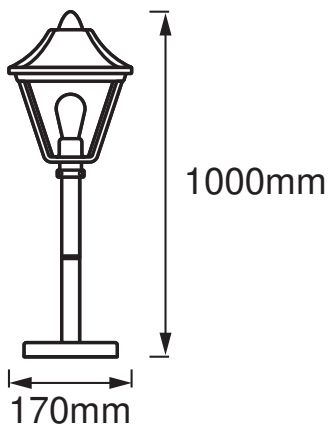

Nominale spanning	220...240 V
Netfrequentie	50...60 Hz
Veiligheidsklasse	I
Bedrijfsmodus	Mains voltage

AFMETINGEN & GEWICHT

Lengte	170,00 mm
Breedte	170,00 mm
Hoogte	1000,00 mm
Product gewicht	815,00 g

**MATERIALEN & KLEUREN**

Kleur van het product	Zwart/goud
Kleur behuizing	Zwart/goud
Body materiaal	Aluminum
Kwikgehalte	0.0 mg

TOEPASSING & MONTAGE

Omgevingstemperatuur bereik	-20...+40 °C
Opslagtemperatuur	-20...+85 °C
Type aansluiting	Schroefterminal