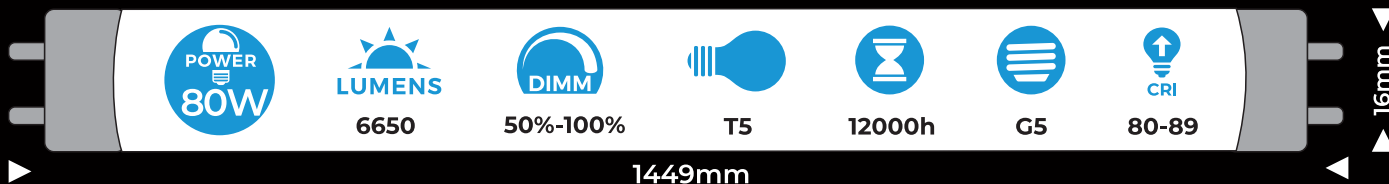

80.00 kWh/1000h

CE EAC

MPN

EAN

COLOR

05748	5941029897606	2700
05749	5941029897613	3000
05750	5941029897620	4000
05751	5941029897637	6500

Strada Alexandru Ghica 148,
Alexandria, Romania

Strada Ștefan cel Mare 2/20,
Strășeni, Moldova