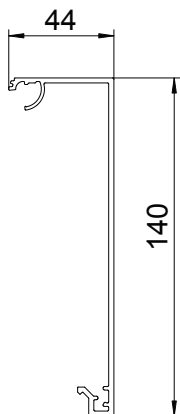

## Kanāla pārsegs, dizaina kanāls Style

Art.-Nr. 6115845

Kanāla vāks sērijas GAD ierīču montāžas dizaina kanālu ierīkošanai. Dizaina modelis "Style" pilnīgam sistēmas atveres, kā arī slēdža un spraudņu ierīču pārsegumam. Augšējās daļas adapters GAD OTA jālieto obligāti un tas jāparedz maks. 50 cm kanāla posmu attālumā. Starp kanālu pārsegumiem jāievieto GAD OTD distances elements.

### Pamatdati

Art.-Nr.	6115845
Tips	OT GAD Style EL
Apzīmējums 1	Vāks Design kanālam
Apzīmējums 2	Design Style
Materiāls	Alumīnijs
Materiāla saīsinājums	Alu
Virsmas saīsinājums	anodēta
Virsmas saīsinājums	EL
Mazākā VK vienība (VG)	1,00 gab.
Svars	125,00 kg/100 gab.

# Tehnisko datu lapa

Kanāla pārsegs, dizaina kanāls Style

Art.-Nr. 6115845

## Tehniskie dati

Garums	1.000,00 mm
Platums	140,00 mm
Augstums	114,00 mm
Izpildījums	gluds
Nesatur halogēnus	<input checked="" type="checkbox"/>
Augšējo daļu montāžas veids	vispārējs
Aizsargplēve	<input checked="" type="checkbox"/>