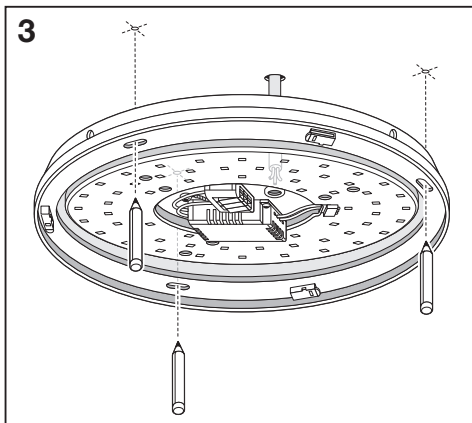

ORBIS SPARKLE CLICK CCT + DIM

	EAN	W	lm	K	Δ (°C)	V~	mA	Hz	PF
ORBIS SPARKLE 450 MM 24W 830 CLICK DIM	4058075260290	24	2000	3000	-20...+40	220-240	220	50/60	>0.9
ORBIS SPARKLE 450 MM 24W 827-865 CLICK-CCT	4058075259577	24	2000	2700/4000/6500	-20...+40	220-240	220	50/60	>0.9