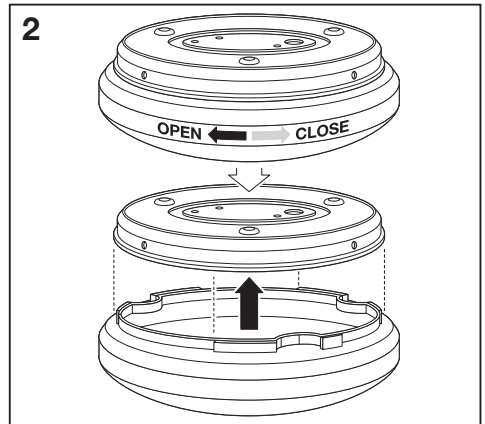

ORBIS SPARKLE CLICK CCT + DIM

	EAN	W	lm	K	Δ (°C)	V~	mA	Hz	PF
ORBIS SPARKLE 450 MM 24W 830 CLICK DIM	4058075260290	24	2000	3000	-20...+40	220-240	220	50/60	>0.9
ORBIS SPARKLE 450 MM 24W 827-865 CLICK-CCT	4058075259577	24	2000	2700/4000/6500	-20...+40	220-240	220	50/60	>0.9