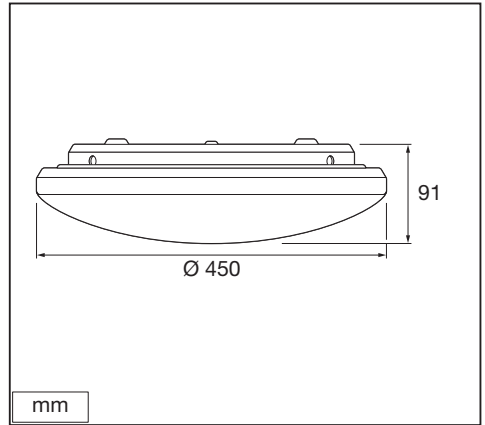

ORBIS SPARKLE CLICK CCT + DIM

	EAN	W	lm	K	Δ (°C)	V~	mA	Hz	PF
ORBIS SPARKLE 450 MM 24W 830 CLICK DIM	4058075260290	24	2000	3000	-20...+40	220-240	220	50/60	>0.9
ORBIS SPARKLE 450 MM 24W 827-865 CLICK-CCT	4058075259577	24	2000	2700/4000/6500	-20...+40	220-240	220	50/60	>0.9