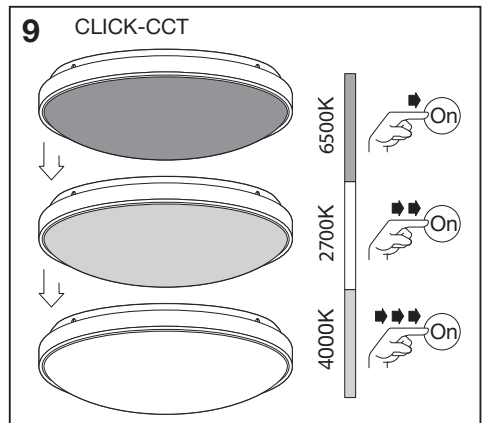

ORBIS SPARKLE CLICK CCT + DIM

	EAN	W	lm	K	Δ (°C)	V~	mA	Hz	PF
ORBIS SPARKLE 450 MM 24W 830 CLICK DIM	4058075260290	24	2000	3000	-20...+40	220-240	220	50/60	>0.9
ORBIS SPARKLE 450 MM 24W 827-865 CLICK-CCT	4058075259577	24	2000	2700/4000/6500	-20...+40	220-240	220	50/60	>0.9