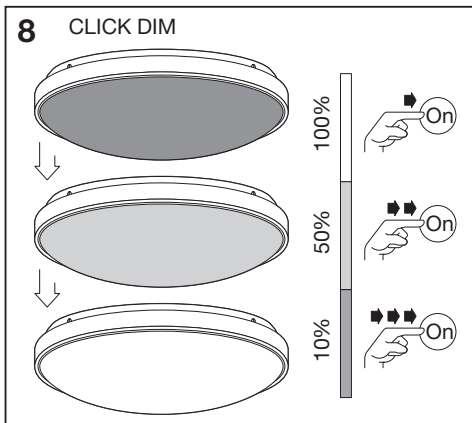

ORBIS SPARKLE CLICK CCT + DIM

	EAN	W	lm	K	Δ (°C)	V~	mA	Hz	PF
ORBIS SPARKLE 450 MM 24W 830 CLICK DIM	4058075260290	24	2000	3000	-20...+40	220-240	220	50/60	>0.9
ORBIS SPARKLE 450 MM 24W 827-865 CLICK-CCT	4058075259577	24	2000	2700/4000/6500	-20...+40	220-240	220	50/60	>0.9