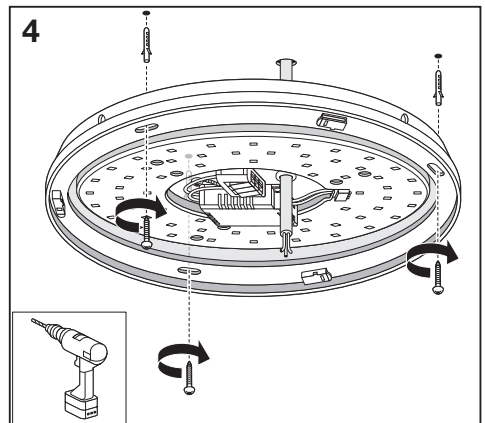

ORBIS SPARKLE CLICK CCT + DIM

	EAN	W	lm	K	Δ (°C)	V~	mA	Hz	PF
ORBIS SPARKLE 450 MM 24W 830 CLICK DIM	4058075260290	24	2000	3000	-20...+40	220-240	220	50/60	>0.9
ORBIS SPARKLE 450 MM 24W 827-865 CLICK-CCT	4058075259577	24	2000	2700/4000/6500	-20...+40	220-240	220	50/60	>0.9