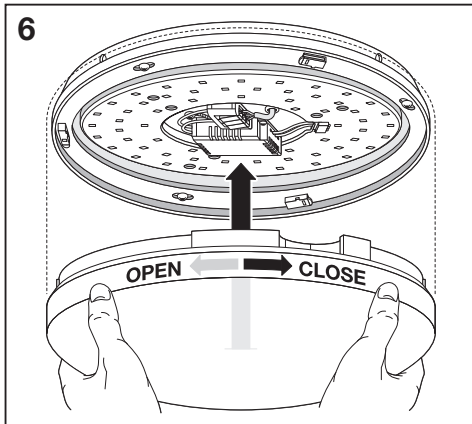

ORBIS SPARKLE CLICK CCT + DIM

	EAN	W	lm	K	Δ (°C)	V~	mA	Hz	PF
ORBIS SPARKLE 450 MM 24W 830 CLICK DIM	4058075260290	24	2000	3000	-20...+40	220-240	220	50/60	>0.9
ORBIS SPARKLE 450 MM 24W 827-865 CLICK-CCT	4058075259577	24	2000	2700/4000/6500	-20...+40	220-240	220	50/60	>0.9