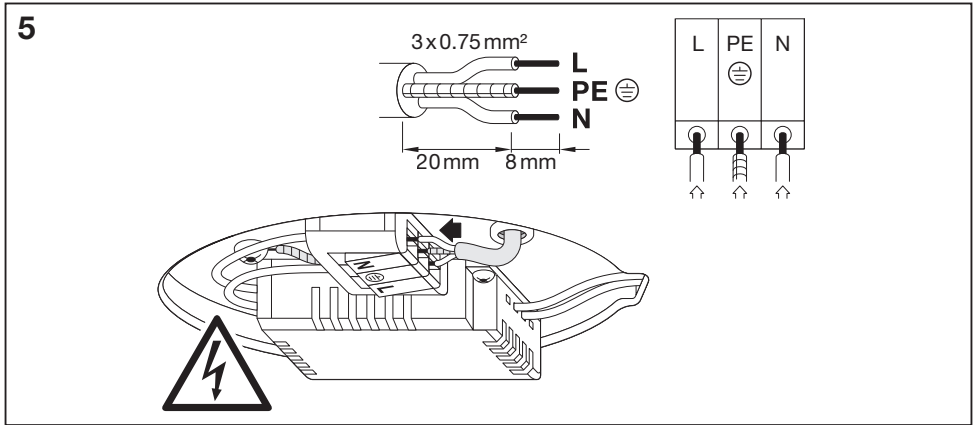

ORBIS SPARKLE CLICK CCT + DIM

	EAN	W	lm	K	Δ (°C)	V~	mA	Hz	PF
ORBIS SPARKLE 450 MM 24W 830 CLICK DIM	4058075260290	24	2000	3000	-20...+40	220-240	220	50/60	>0.9
ORBIS SPARKLE 450 MM 24W 827-865 CLICK-CCT	4058075259577	24	2000	2700/4000/6500	-20...+40	220-240	220	50/60	>0.9