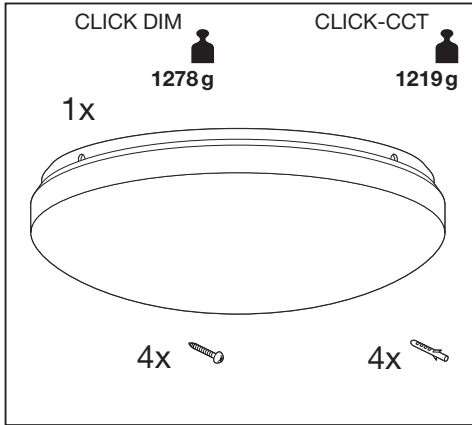

ORBIS SPARKLE CLICK CCT + DIM

	EAN	W	lm	K	Δ (°C)	V~	mA	Hz	PF
ORBIS SPARKLE 450 MM 24W 830 CLICK DIM	4058075260290	24	2000	3000	-20...+40	220-240	220	50/60	>0.9
ORBIS SPARKLE 450 MM 24W 827-865 CLICK-CCT	4058075259577	24	2000	2700/4000/6500	-20...+40	220-240	220	50/60	>0.9