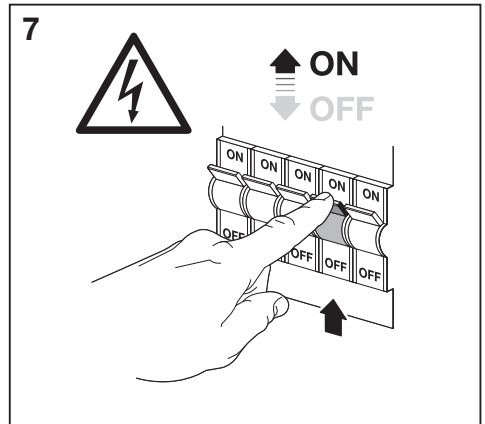

ORBIS SPARKLE CLICK CCT + DIM

	EAN	W	lm	K	Δ (°C)	V~	mA	Hz	PF
ORBIS SPARKLE 450 MM 24W 830 CLICK DIM	4058075260290	24	2000	3000	-20...+40	220-240	220	50/60	>0.9
ORBIS SPARKLE 450 MM 24W 827-865 CLICK-CCT	4058075259577	24	2000	2700/4000/6500	-20...+40	220-240	220	50/60	>0.9