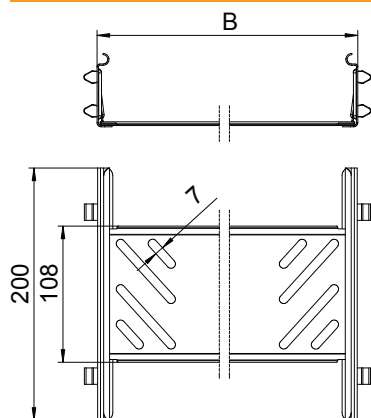

Pamatdati

Art.-Nr.	6068938
Tips	KTSMV 615 DD
Apzīmējums 1	Taisno savienojumu komplekts
Apzīmējums 2	kabeļu renei Magic
Dimensija	60x150x200
Materiāls	Tērauds
Materiāla saīsinājums	St
Virsmas	nepārtraukti cinkots cinks/alumīnijs, Double Dip
Virsmas atbilstoši DIN	DIN EN 10346
Virsmas saīsinājums	DD
Mazākā VK vienība (VG)	1,00 gab.
Svars	34,90 kg/100 gab.

Tehnisko datu lapa

Gareno savienotāju komplekts Magic 60

Art.-Nr. 6068938

Tehniskie dati

Garums	200,00 mm
Platums	150,00 mm
Platums	6,00 in (collas)
Malas augstums	60,00 mm
Malas augstums:	2,00 in (collas)
Izmērs B	150,00 mm
Izmēri	60x150 mm
Izpildījums	Garens savienotājs
Loksnes biezums	1,00 mm
Piemērots kabeļu renei	<input checked="" type="checkbox"/>
Piemērots režģveida renei	<input type="checkbox"/>
Piemērots kabeļu trepēm	<input type="checkbox"/>
Piemērots funkciju nodrošināšanai	<input type="checkbox"/>
Likumu savienotājs, horizontāls	<input type="checkbox"/>
Likumu savienotājs, vertikāls	<input type="checkbox"/>
Nerūsējošs tērauds, kodināts	<input type="checkbox"/>
Savienojuma veids	savienotājs bez skrūvēm