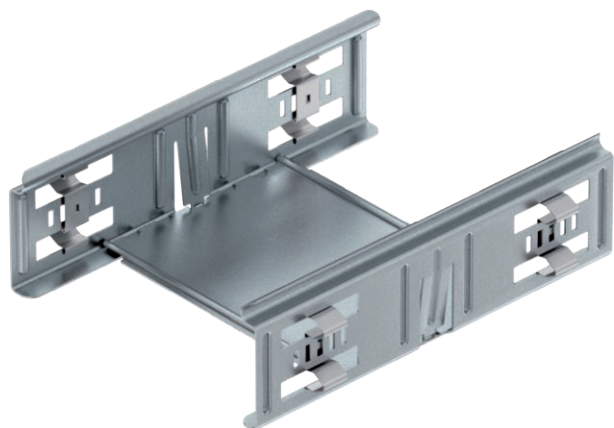

Tehnisko datu lapa

Gareno savienotāju komplekts Magic 60

Art.-Nr. 6068938

Kabeļu reņu savienotāji ar ātro stiprinājumu, lai bez skrūvēm pievienotu caurumotās kabeļu renes ar malas augstumu 60 mm.

St Tērauds

DD nepārtraukti cinkots cinks/alumīnijs, Double Dip

Produkta papildus teksta norādījumi | Optimizētā konstrukcija ļauj savienotāju izmantot gan liekuma rādiusa izveidošanai, gan arī kā garuma kompensācijas elementu, ja pastāv lielas temperatūras svārstības.

Pamatdati

Art.-Nr.	6068938
Tips	KTSMV 615 DD
Apzīmējums 1	Taisno savienojumu komplekts
Apzīmējums 2	kabeļu renei Magic
Dimensija	60x150x200
Materiāls	Tērauds
Materiāla saīsinājums	St
Virsmas	nepārtraukti cinkots cinks/alumīnijs, Double Dip
Virsmas atbilstoši DIN	DIN EN 10346
Virsmas saīsinājums	DD
Mazākā VK vienība (VG)	1,00 gab.
Svars	34,90 kg/100 gab.

Tehnisko datu lapa

Gareno savienotāju komplekts Magic 60

Art.-Nr. 6068938

Tehniskie dati

Garums	200,00 mm
Platums	150,00 mm
Platums	6,00 in (collas)
Malas augstums	60,00 mm
Malas augstums:	2,00 in (collas)
Izmērs B	150,00 mm
Izmēri	60x150 mm
Izpildījums	Garens savienotājs
Loksnes biezums	1,00 mm
Piemērots kabeļu renei	<input checked="" type="checkbox"/>
Piemērots režģveida renei	<input type="checkbox"/>
Piemērots kabeļu trepēm	<input type="checkbox"/>
Piemērots funkciju nodrošināšanai	<input type="checkbox"/>
Likumu savienotājs, horizontāls	<input type="checkbox"/>
Likumu savienotājs, vertikāls	<input type="checkbox"/>
Nerūsējošs tērauds, kodināts	<input type="checkbox"/>
Savienojuma veids	savienotājs bez skrūvēm