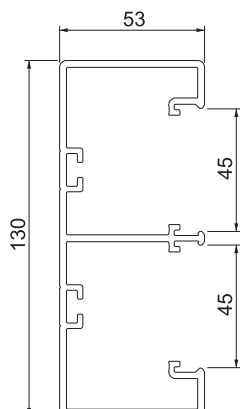

## Ieriču montāžas kanāls Rapid 45-2, GK-53130 tips

Art.-Nr. 6113202

Kanāla augšējā un apakšējā daļa ar perforētu pamatni montāžai tieši pie sienas.

**PVC** Polivinilhlorīds

### Pamatdati

Art.-Nr.	6113202
Tips	GK-53130LGR
Dimensija	53x130x2000
Krāsa	gaiši pelēks
RAL numurs	7035
Materiāls	Polivinilhlorīds
Materiāla saīsinājums	PVC
Mazākā VK vienība (VG)	2,00 m
Svars	174,00 kg/100 m

### Tehniskie dati

Garums	2.000,00 mm
Platums	130,00 mm
Augstums	53,00 mm
Vāku skaits	2,00
Iespraucamo starpsienu skaits	2,00
Aizmugurējās sienas modelis (iekšpusē)	caurejošs C profils
Montāžas forma, taisnstūra perforētu pamatni	<input checked="" type="checkbox"/> ar perforētu pamatni
Nesatur halogēnus	<input type="checkbox"/>
Kabeļu stiprinājuma spaiļi	<input type="checkbox"/>
Kanālu savienotājs	<input type="checkbox"/>
Augšējo daļu montāžas veids	iekšpusē
Grīdā izveidoti caurumi montāžas vajadzībām	<input checked="" type="checkbox"/>

## Tehniskie dati

augšējās daļas platums	45 mm
Augšējās daļas platums 2	45,00 mm
Augšējās daļas platums 3	0,00 mm
Augšējā daļa pievienota komplektam	<input checked="" type="checkbox"/>
Aizsargplēve	<input checked="" type="checkbox"/>
Simetrisks	<input checked="" type="checkbox"/>