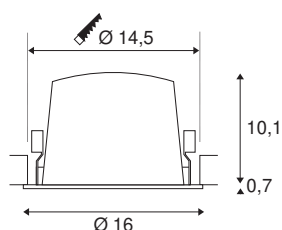

NUMINOS® DL XL

Indoor led plafondbouwlamp zwart/wit 4000 K 20°

NUMINOS is het optimaal op elkaar afgestemd armaturen-systeem van SLV, dat functie, design en techniek met elkaar in harmonie brengt. De verschillende downlights en spots maken duizend variaties aan lichtontwerpen mogelijk. Ook met de NUMINOS® DL XL plafondbouwarmatuur, die overtuigt door de beste afwerkings- en lichtkwaliteit. Ideaal voor een subtiele, moderne en ruimtebesparende verlichting die de aandacht richt op objecten of de ruimte. De plafondbouwarmatuur overtuigt met een stroomverbruik van 37,4 Watt, een lichtintensiteit van 3800 lumen, een kleurtemperatuur van 4000 Kelvin en de hoge kleurweergave-index van meer dan 90. De montage voert u in een mum van tijd uit. Wanneer kiest u voor de modulaire diversiteit van SLV?

TECHNISCHE SPECIFICATIES

Art.nr.:	1004034
Aantal verschillende lichtopeningen	1
Secundaire stroom / secundaire spanning	1050mA
Hoogte	10.8 cm
Diameter	16 cm
Inbouwdiameter	14.5 cm
Inbouddiepte	11.5 cm
Nettogewicht	0.66 kg
Brutogewicht	0.706 kg
IP-code	IP 20 / IP 44
Veiligheidsklasse	III
Slagvastheidsklasse	IK02
Slagvastheid	0,2 Joule
Montage	Inbouw
Montagebeschrijving	Plafond
Wattage	37.4 W
Lumen	3800 lm
Lichtkleurtemperatuur	4000 Kelvin
Stralingshoek	20 °
Kleur	zwart
CRI	90
UGR ≤	19