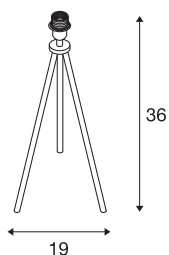

FENDA voet voor tafelarmatuur II E27

Indoor tafelarmatuur wit zonder kap

De in wit uitgevoerde FENDA voet voor tafelarmatuur uit het FENDA Mix & Match-systeem maakt een eenvoudige combinatie met FENDA lampenkappen, passend bij de ambiance of met kleurrijke accenten in actuele trendkleuren mogelijk. Door de ingebouwde E27-fitting is het armatuur geschikt voor LED- en spaarlampen. De FENDA lampvoet wordt met een voedingskabel incl. stekker en geïntegreerde voetschakelaar geleverd. Het product is voorbereid voor directe aansluiting op 230V.

TECHNISCHE SPECIFICATIES

Art.nr.:	1003032
Fitting	E27
Aantal fittingen	1
Primaire nominale spanning	220-240V ~50/60Hz mA/V
Breedte	19 cm
Hoogte	36 cm
Nettogewicht	0.493 kg
Brutogewicht	0.718 kg
IP-code	IP 20
Veiligheidsklasse	II
Slagvastheidsklasse	IK03
Slagvastheid	0,35 Joule
Montage	Mobiel
Wattage	40 W
Kleur	wit
maximale omgevingstemperatuur	40 °C
BIG WHITE pagina	105