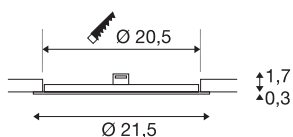

TECHNISCHE SPECIFICATIES

Art.nr.:	1003010
Secundaire stroom / secundaire spanning	500mA
Hoogte	2 cm
Diameter	21.5 cm
Inbouwdiameter	20.5 cm
Inbouwdiepte	3 cm
Nettogewicht	0.308 kg
Brutogewicht	0.386 kg
IP-code	IP 20
Veiligheidsklasse	III
Slagvastheidsklasse	IK02
Slagvastheid	0,2 Joule
Montage	Inbouw
Montagebeschrijving	Plafond
Lumen	1200 lm
Lichtkleurtemperatuur	3000 Kelvin
Kleur	wit
CRI	90
LXXBXX gegevens	L70B50
Levensduur	48000 h
Omgevingstemperatuur	25 °C
BIG WHITE pagina	389