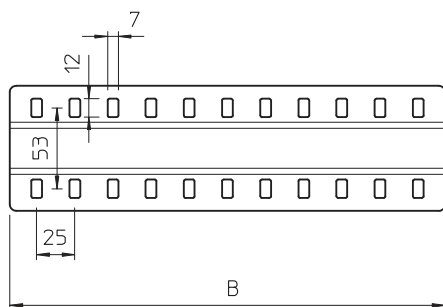

Tehnisko datu lapa

Salaiduma līste

Art.-Nr. 7070229

Plata salaidumvietu līste izmantošanai visās kabelu renēs un gara laiduma kabelu renēs.

St	Tērauds
FS	cinkots

Produkta papildus teksta norādījumi	Komplektā attiecīgie stiprinājuma materiāli.
Produkta apraksts Piegādes komplekts	Lai varētu nodrošināt funkciju nodrošināšanu, komplektā piegādāto apaļo plakangalvas skrūvju M6 skaits ir jāpapildina ar 4 skrūvēm, ja platums ir 100 mm, un ar 6 skrūvēm, ja platums ir 200 mm un 300 mm.

Pamatdati

Art.-Nr.	7070229
Tips	SSLB 550 FS
Apzīmējums 1	Salaiduma vietu līste
Apzīmējums 2	plakana, ar skrūvēm
Dimensija	B550mm
Materiāls	Tērauds
Materiāla saīsinājums	St
Virsmas	cinkots
Virsmas atbilstoši DIN	DIN EN 10346
Virsmas saīsinājums	FS
Mazākā VK vienība (VG)	20,00 gab.
Svars	53,50 kg/100 gab.

Tehniskie dati

Garums	550,00 mm
Platums	535,00 mm
Platums	22,00 in (collas)
Augstums	4,00 mm
Malas augstums	35,00 mm
Izmērs B	550,00 mm
Izpildījums	Salaiduma līste
Skrūvju skaits	6,00 stundas
Loksnes biezums	1,50 mm
Piemērots kabelu renei	<input checked="" type="checkbox"/>
Piemērots režģveida renei	<input type="checkbox"/>
Piemērots kabelu trepēm	<input type="checkbox"/>
Piemērots funkciju nodrošināšanai	<input type="checkbox"/>
Likumu savienotājs, horizontāls	<input type="checkbox"/>
Likumu savienotājs, vertikāls	<input type="checkbox"/>
Nerūsējošs tērauds, kodināts	<input type="checkbox"/>

Tehnisko datu lapa

Salaiduma līste

Art.-Nr. 7070229

Tehniskie dati

Savienojuma veids	Skrūvējams savienotājs
Gara laiduma izpildījums	<input checked="" type="checkbox"/>