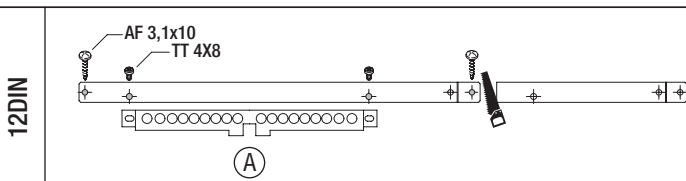

GW 40 605 PM

3A

GW 40 413

3B