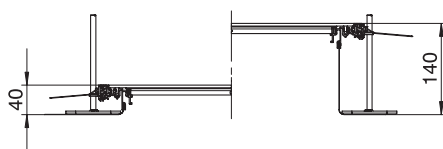

## Pamatdati

Art.-Nr.	7424042
Tips	OKA-G30040140R
Apzīmējums 1	Grīdas kabeļu kanāla komplekts
Apzīmējums 2	tukšs, aizverāms
Dimensija	2400x300x140
Materiāls	Tērauds
Materiāla saīsinājums	St
Virsmas	cinkots
Virsmas atbilstoši DIN	DIN EN 10346
Virsmas saīsinājums	FS
Mazākā VK vienība (VG)	2,40 m
Svars	1.158,70 kg/100 m

# Tehnisko datu lapa

Kanāla posms, nosedzošs, ar fiksāc., augstums 40-140 mm

Art.-Nr. 7424042

## Tehniskie dati

Garums	2.400,00 mm
Platums	300,00 mm
Pārsegi	3,00 stundas
Montāžas atveres pārsegums	<input type="checkbox"/>
Grīdas plāksne	<input type="checkbox"/>
Grīdas kopšana	mitrs
Iespējams iemontēt blīvi	<input checked="" type="checkbox"/>
Vāka nostiprināšana ar ātru fiksāciju	<input checked="" type="checkbox"/>
Montāžas atvere virsgrīdas tvertnei	<input type="checkbox"/>
Atdalāms	<input checked="" type="checkbox"/>
Piemērots kompensācijas šuvei	<input type="checkbox"/>
Auduma siena	<input checked="" type="checkbox"/>
Kanāla augstums	40,00 - 140,00 mm
Vāka materiāla biezums	4,00 mm
Minimālais grīdas pamatnes augstums	40,00
Ar pārlaidumu	<input checked="" type="checkbox"/>
Ar starpsienu	<input type="checkbox"/>
Ar atveri pieslēgumam	<input type="checkbox"/>
Ar potenciāla izlīdzināšanu	<input type="checkbox"/>
Montāžas atvere	bez
Montāžas atvere	bez
Augstuma regulēšanas diapazons	40,00 - 140,00 mm
Augšējā daļa, noņemama	<input checked="" type="checkbox"/>