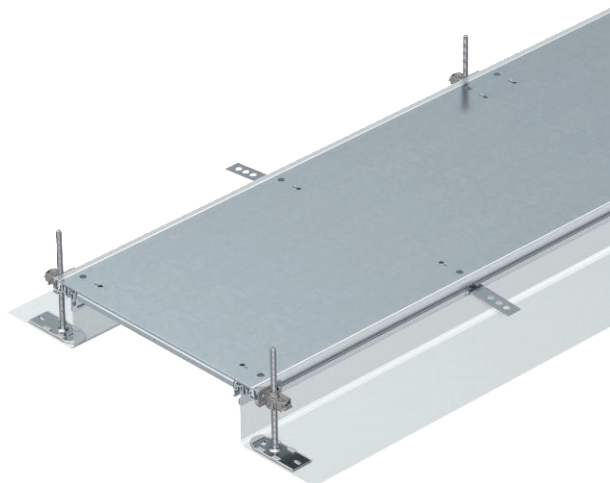

# Tehnisko datu lapa

Kanāla posms, nosedzošs, ar fiksāc., augstums 40-140 mm

Art.-Nr. 7424042

Montāžai gatavs kanāla posms vadu ievilkšanai, sastāv no 3 pašfiksējošiem noslēgvākiem, diviem sānu profiliem ar pieliktu elastīgu sānu sienu no metāla sieta, 4 mm grīdas seguma salaidumprofilēm. Piegādes komplektā ietilpst 6 augstumā regulējami stiprinājuma lenķi, 6 betona enkuri un 3 vāka savienojuma blīves (kanāliem ar nominālo platumu 200, 300 un 400) vai 6 vāka savienojuma balsti (kanāliem ar nominālo platumu 500 un 600). Obligāti nepieciešamie augstuma regulatori (ievērojiet regulēšanas augstumu) vāka savienojuma balstam 500 un 600 nav iekļauti komplektā, lūdzu, pasūtiet atsevišķi. Līdz nominālajam izmēram 400 (ieskaitot) kanāla vāki kopā ar fiksācijas atsperēm jau ir piemontēti.

## Pamatdati

Art.-Nr.	7424042
Tips	OKA-G30040140R
Apzīmējums 1	Grīdas kabeļu kanāla komplekts
Apzīmējums 2	tukšs, aizverāms
Dimensija	2400x300x140
Materiāls	Tērauds
Materiāla saīsinājums	St
Virsmas	cinkots
Virsmas atbilstoši DIN	DIN EN 10346
Virsmas saīsinājums	FS
Mazākā VK vienība (VG)	2,40 m
Svars	1.158,70 kg/100 m

# Tehnisko datu lapa

Kanāla posms, nosedzošs, ar fiksāc., augstums 40-140 mm

Art.-Nr. 7424042