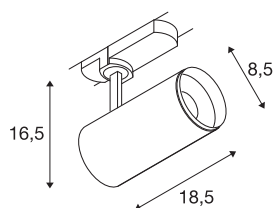

## TECHNISCHE SPECIFICATIES

Art.nr.:	1004459
Primaire nominale spanning	220-240V ~50/60Hz mA/V
Secundaire stroom / secundaire spanning	500mA
Lengte	18.5 cm
Hoogte	16.5 cm
Diameter	8.5 cm
Nettogewicht	0.83 kg
Brutogewicht	1.13 kg
Veiligheidsklasse	I
Montagebeschrijving	Rail plafond
Dimbaar	Ja
Dimtechniek	DALI
Wattage	20.1 W
Lumen	1935 lm
Lichtkleurtemperatuur	2700 Kelvin
Stralingshoek	36 °
Kleur	zwart
CRI	90
UGR ≤	16
LXXBXX gegevens	L80B50
Levensduur	50000 h
BIG WHITE pagina	64