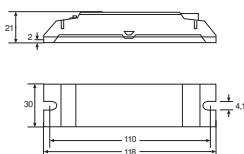

## AFMETINGEN & GEWICHT

Lengte	118,00 mm
Breedte	30,00 mm
Breedte (incl. ronde armaturen)	30,00 mm
Hoogte	21,00 mm
Hoogte (incl. cylin. armaturen)	21,00 mm
Product gewicht	50,00 g