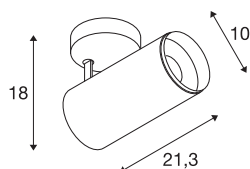

NUMINOS® SPOT PHASE L

Indoor led plafondopbouwlamp zwart/zwart 4000 K 36°

Design, techniek en functie in perfectie: NUMINOS is het armaturesysteem van SLV, dat alles met elkaar combineert. De verschillende downlights en spots maken duizend variaties aan lichtontwerpen mogelijk. Zoals met de NUMINOS® SPOT PHASE L led-plafondopbouwarmatuur voor binnen, die overtuigt door zijn hoogwaardige afwerkings- en lichtkwaliteit. Met de spot kiest u voor puntverlichting of voor hoogwaardige verlichting van grotere oppervlakken. De plafondinbouwarmatuur overtuigt met een stroomverbruik van 28 Watt, een lichtintensiteit van 2620 lumen, een kleurtemperatuur van 4000 Kelvin en een kleurweergave-index van 90. De montage voert u in een mum van tijd uit. Wanneer kiest u voor NUMINOS van SLV: de modulaire diversiteit wacht op u?

TECHNISCHE SPECIFICATIES

Art.nr.:	1004307
Primaire nominale spanning	220-240V ~50/60Hz mA/V
Secundaire stroom / secundaire spanning	700mA
Lengte	21.3 cm
Hoogte	18 cm
Diameter	10 cm
Nettogewicht	1.08 kg
Brutogewicht	1.425 kg
Veiligheidsklasse	I
Montage	Opbouw
Montagebeschrijving	Plafond
Dimbaar	Ja
Dimtechniek	Fase-afsnijding
Wattage	28 W
Lumen	2620 lm
Lichtkleurtemperatuur	4000 Kelvin
Stralingshoek	36 °
Kleur	zwart
CRI	90
UGR ≤	19
LXXBXX gegevens	L80B50
Levensduur	50000 h