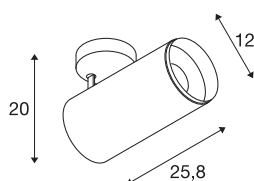

NUMINOS® XL FASE

plafondopbouwarmatuur zwart 36W 24°

Het NUMINOS verlichtingssysteem van SLV combineert op een perfecte manier functie, design en techniek. Met verschillende downlights en spots zorgt u voor duizend lichtontwerpmogelijkheden. Zoals met de NUMINOS® XL PHASE led-plafondopbouwarmatuur voor binnen, die overtuigt door zijn hoogwaardige afwerkings- en lichtkwaliteit. Zo creëert u hoogwaardige verlichting voor grotere oppervlakken of u maakt gebruik van een spot voor selectieve verlichting. De plafondinbouwarmatuur overtuigt met een stroomverbruik van 36 Watt, een lichtintensiteit van 3800 lumen, een kleurtemperatuur van 4000 Kelvin en een kleurweergave-index van 90. De montage voert u in een mum van tijd uit. Wanneer kiest u voor NUMINOS® van SLV?

TECHNISCHE SPECIFICATIES

Art.nr.:	1006095
Aantal verschillende lichtopeningen	1
Primaire nominale spanning	220-240V ~50/60Hz mA/V
Secundaire stroom / secundaire spanning	900mA
Lengte	25.8 cm
Hoogte	20 cm
Diameter	12 cm
Nettogewicht	1.58 kg
Brutogewicht	1.691 kg
Veiligheidsklasse	I
Montage	Opbouw
Montagebeschrijving	Plafond
Dimbaar	Ja
Dimtechniek	Fase-afsnijding
Wattage	36 W
Lumen	3800 lm
Lichtkleurtemperatuur	4000 Kelvin
Stralingshoek	24 °
Kleur	zwart
CRI	90
UGR ≤	19
BIG WHITE pagina	79