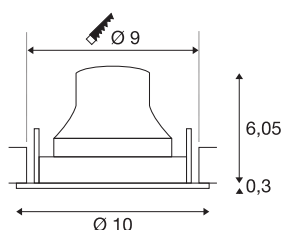

TECHNISCHE SPECIFICATIES

Art.nr.:	1005325
Aantal verschillende lichtopeningen	1
Secundaire stroom / secundaire spanning	250mA
Hoogte	6.35 cm
Diameter	10 cm
Inbouwdiameter	9 cm
Inbouwdiepte	8.5 cm
Nettogewicht	0.19 kg
Brutogewicht	0.203 kg
IP-code	IP 20
Veiligheidsklasse	III
Slagvastheidsklasse	IK02
Slagvastheid	0,2 Joule
Montage	Inbouw
Montagebeschrijving	Plafond
Wattage	8.6 W
Lumen	670 lm
Lichtkleurtemperatuur	2700 Kelvin
Stralingshoek	55 °
Kleur	zwart
CRI	90
UGR ≤	22