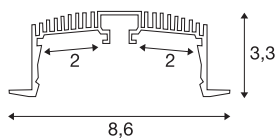

GRAZIA 60

profiel inbouw 1,5 m wit

Met de integratie van twee GRAZIA PRO MAX FLEX-TRIPS kunt u zeer uiteenlopende verlichtingsscenario's realiseren. Gebruik het bijbehorende en van uitsparingen voorziene GRAZIA 60 inbouwprofiel, om de flexibele led-strips in de gewenste lichtkleurtemperatuur voor meest uiteenlopende professionele toepassingen lumensterk te integreren. In het eigen SLV-design is het GRAZIA 60-profiel in verschillende lengtes leverbaar, met de daarbij passende eindkappen, langsverbinders, een voedingset, montageclips en verschillende afdekkingen.

TECHNISCHE SPECIFICATIES

Art.nr.:	1004906
Lengte	150 cm
Breedte	8.6 cm
Hoogte	3.3 cm
Inbouwlengte	150 cm
Inbouwbreedte	7.5 cm
Inbouwdiepte	80 cm
Nettogewicht	1.487 kg
Brutogewicht	1.712 kg
IP-code	IP 20
Montage	Inbouw
Montagebeschrijving	Plafond, Plafond met accessoires
Kleur	wit
BIG WHITE pagina	747