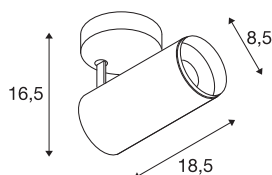

NUMINOS® SPOT PHASE M

Indoor led plafondopbouwlamp zwart/zwart 2700 K 60°

NUMINOS is het optimaal op elkaar afgestemde armatuursysteem van SLV, dat functie, design en techniek met elkaar in harmonie brengt. Zo kunt u met verschillende downlights en spots duizend lichtontwerpmogelijkheden beleven. Zoals met de NUMINOS® SPOT PHASE M led-plafondopbouwarmatuur voor binnen, die overtuigt door zijn hoogwaardige afwerkings- en lichtkwaliteit. De spot is ideaal voor gerichte accentverlichting of voor het verlichten van grotere oppervlakken. De plafondinbouwarmatuur overtuigt met een stroomverbruik van 20,1 Watt, een lichtintensiteit van 1885 lumen, een kleurtemperatuur van 2700 Kelvin en een kleurweergave-index van 90. De eenvoudige montage is dan slechts nog een formaliteit. Wanneer kiest u voor NUMINOS® van SLV?

TECHNISCHE SPECIFICATIES

Art.nr.:	1004196
Primaire nominale spanning	220-240V ~50/60Hz mA/V
Secundaire stroom / secundaire spanning	500mA
Lengte	18.5 cm
Hoogte	16.5 cm
Diameter	8.5 cm
Nettogewicht	0.83 kg
Brutogewicht	1.125 kg
Veiligheidsklasse	I
Montage	Opbouw
Montagebeschrijving	Plafond
Dimbaar	Ja
Dimtechniek	Fase-afsnijding
Wattage	20.1 W
Lumen	1885 lm
Lichtkleurtemperatuur	2700 Kelvin
Stralingshoek	60 °
Kleur	zwart
CRI	90
UGR ≤	22
LXXBXX gegevens	L80B50
Levensduur	50000 h