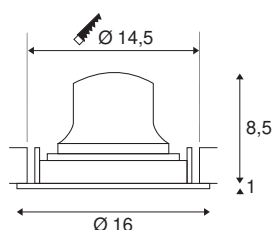

TECHNISCHE SPECIFICATIES

Art.nr.:	1003661
Aantal verschillende lichtopeningen	1
Secundaire stroom / secundaire spanning	700mA
Hoogte	9.5 cm
Diameter	16 cm
Inbouwdiameter	14.5 cm
Inbouwdiepte	10.5 cm
Nettogewicht	0.54 kg
Brutogewicht	0.68 kg
IP-code	IP 20
Veiligheidsklasse	III
Slagvastheidsklasse	IK02
Slagvastheid	0,2 Joule
Montage	Inbouw
Montagebeschrijving	Plafond
Wattage	25.41 W
Lumen	2150 lm
Lichtkleurtemperatuur	3000 Kelvin
Stralingshoek	20 °
Kleur	wit
CRI	90
UGR ≤	22