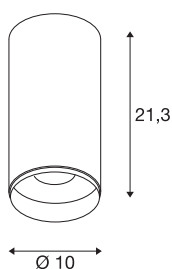

## NUMINOS® CL DALI L

Indoor led plafondopbouwlamp zwart/zwart 4000 K 36°

Het NUMINOS verlichtingssysteem van SLV combineert techniek, design en functionaliteit als geen ander. Met verschillende downlights en spots zorgt u voor duizend lichtontwerpmogelijkheden. Zoals met de NUMINOS® CL DALI L led-plafondopbouwarmatuur voor binnen, die overtuigt door zijn hoogwaardige afwerkings- en lichtkwaliteit. De spot is perfect voor gerichte accentverlichting of voor het verlichten van grotere oppervlakken. De plafondbouwarmatuur overtuigt met een stroomverbruik van 28 Watt, een lichtintensiteit van 2620 lumen, een kleurtemperatuur van 4000 Kelvin en een kleurweergave-index van 90. De eenvoudige montage is dan slechts nog een formaliteit. Wanneer kiest u voor NUMINOS® van SLV?

## TECHNISCHE SPECIFICATIES

Art.nr.:	1004619
Primaire nominale spanning	220-240V ~50/60Hz mA/V
Secundaire stroom / secundaire spanning	700mA
Hoogte	21.3 cm
Diameter	10 cm
Nettogewicht	1.025 kg
Brutogewicht	1.33 kg
Veiligheidsklasse	I
Montage	Opbouw
Montagebeschrijving	Plafond
Dimbaar	Ja
Dimtechniek	DALI
Wattage	28 W
Lumen	2620 lm
Lichtkleurtemperatuur	4000 Kelvin
Stralingshoek	36 °
Kleur	zwart
CRI	70
UGR ≤	19
LXXBXX gegevens	L80B50
Levensduur	50000 h
BIG WHITE pagina	84