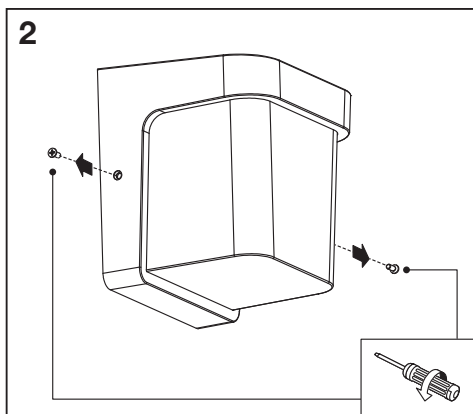

ENDURA® STYLE IHSAN WALL

LEDVANCE

	EAN	W	lm Light Source	lm Output	K	°C	V-	mA	Hz	DF	▽ (°)	
ENDURA STYLE IHSAN WALL IP65 DG	4099854217586	11	1200	550	3000	-20... +45	220- 240	85	50/60	>0.7	205	15000

ENDURA® STYLE IHSAN WALL