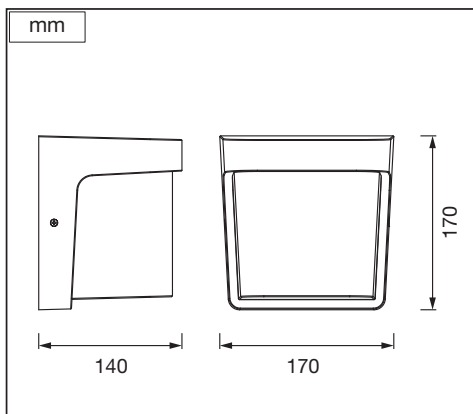

ENDURA® STYLE IHSAN WALL

LEDVANCE

	EAN	W	lm Light Source	lm Output	K	°C	V-	mA	Hz	DF	▽ (°)	
ENDURA STYLE IHSAN WALL IP65 DG	4099854217586	11	1200	550	3000	-20... +45	220- 240	85	50/60	>0.7	205	15000

ENDURA® STYLE IHSAN WALL