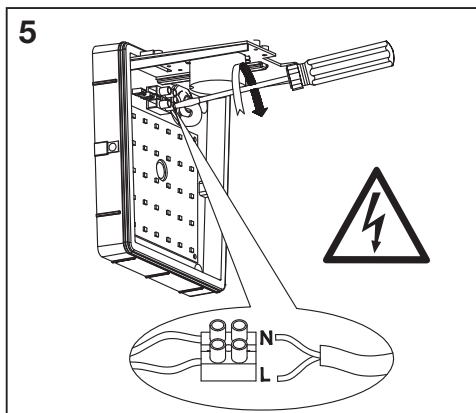

ENDURA® STYLE IHSAN WALL