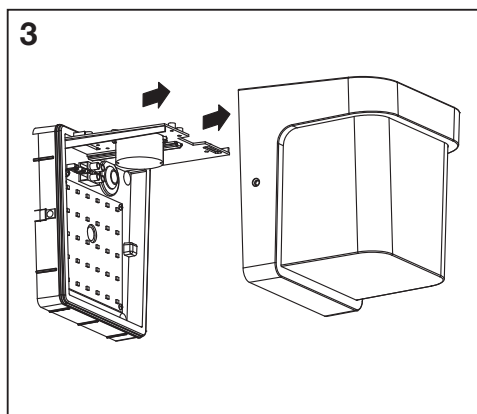

ENDURA® STYLE IHSAN WALL

LEDVANCE

	EAN	W	lm Light Source	lm Output	K	°C	V-	mA	Hz	DF	▽ (°)	
ENDURA STYLE IHSAN WALL IP65 DG	4099854217586	11	1200	550	3000	-20... +45	220- 240	85	50/60	>0.7	205	15000

ENDURA® STYLE IHSAN WALL