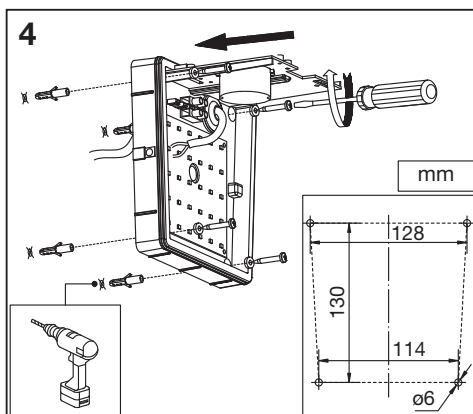

ENDURA® STYLE IHSAN WALL

LEDVANCE

	EAN	W	lm Light Source	lm Output	K	°C	V-	mA	Hz	DF	▽ (°)	
ENDURA STYLE IHSAN WALL IP65 DG	4099854217586	11	1200	550	3000	-20... +45	220- 240	85	50/60	>0.7	205	15000

ENDURA® STYLE IHSAN WALL