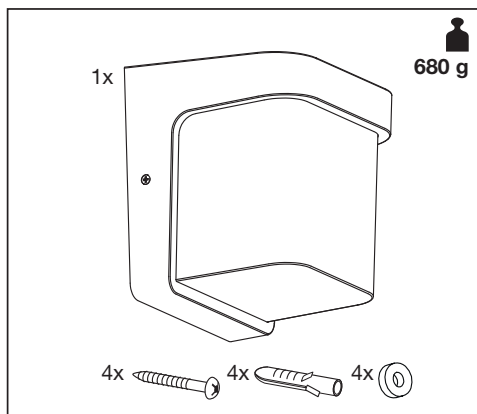

ENDURA® STYLE IHSAN WALL

LEDVANCE

	EAN	W	lm Light Source	lm Output	K	°C	V-	mA	Hz	DF	▽ (°)	
ENDURA STYLE IHSAN WALL IP65 DG	4099854217586	11	1200	550	3000	-20... +45	220- 240	85	50/60	>0.7	205	15000

ENDURA® STYLE IHSAN WALL