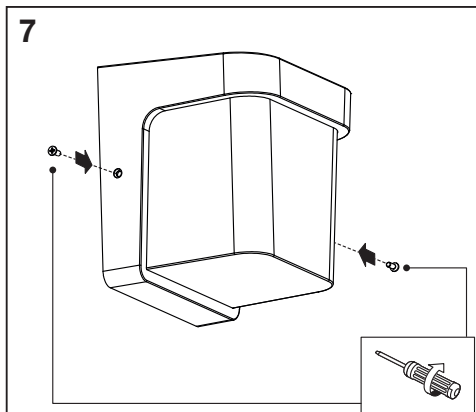

ENDURA® STYLE IHSAN WALL