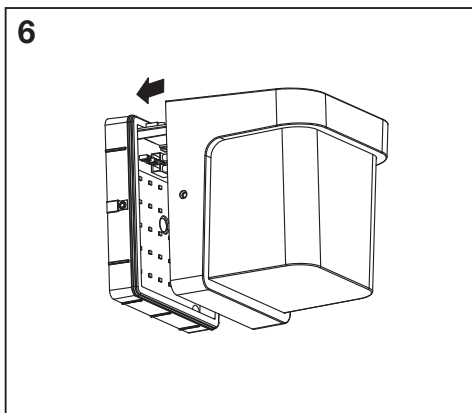

ENDURA® STYLE IHSAN WALL