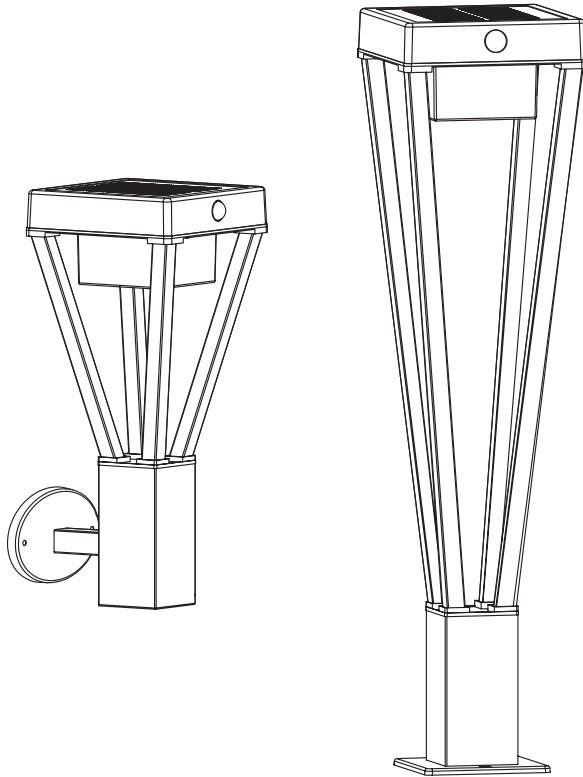

ENDURA® STYLE SOLAR BOUQUET

	EAN	W	lm Mode A	lm Mode B	lm Mode C	K	°C	V	IP	
ENDURA STYLE SOL BOUQUET WALLSEN ST	4058075564503	6	200	steady 75 + PIR 300	550	3000	-20...+40	3.7	IP44	12500
ENDURA STYLE SOL BOUQUET 50CMSEN ST	4058075564527	6	200	steady 75 + PIR 300	550	3000	-20...+40	3.7	IP44	12500
ENDURA STYLE SOL BOUQUET WALLSEN BK	4058075564541	6	200	steady 75 + PIR 300	550	3000	-20...+40	3.7	IP44	12500
ENDURA STYLE SOL BOUQUET 50CMSEN BK	4058075564565	6	200	steady 75 + PIR 300	550	3000	-20...+40	3.7	IP44	12500

5

Mode A
 200 Lumen
 2.5h

Mode B
 300 Lumen ↔ 75 Lumen
 ⌀ 15s
 PIR: 100x
 STEADY: 7-8h

Mode C
 550 Lumen ↔ OFF
 ⌀ 15s
 100x

FR

Cet appareil
se recycle

À DÉPOSER
EN MAGASIN

OU