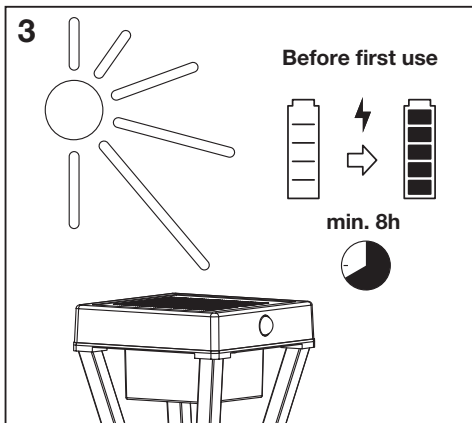

ENDURA® STYLE SOLAR BOUQUET

	EAN	W	lm Mode A	lm Mode B	lm Mode C	K	°C	V	IP	
ENDURA STYLE SOL BOUQUET WALLSEN ST	4058075564503	6	200	steady 75 + PIR 300	550	3000	-20...+40	3.7	IP44	12500
ENDURA STYLE SOL BOUQUET 50CMSEN ST	4058075564527	6	200	steady 75 + PIR 300	550	3000	-20...+40	3.7	IP44	12500
ENDURA STYLE SOL BOUQUET WALLSEN BK	4058075564541	6	200	steady 75 + PIR 300	550	3000	-20...+40	3.7	IP44	12500
ENDURA STYLE SOL BOUQUET 50CMSEN BK	4058075564565	6	200	steady 75 + PIR 300	550	3000	-20...+40	3.7	IP44	12500

5

Mode A
 200 Lumen
 2.5h

Mode B
 300 Lumen ↔ 75 Lumen
 ⌀ 15s
 PIR: 100x
 STEADY: 7-8h

Mode C
 550 Lumen ↔ OFF
 ⌀ 15s
 100x

FR

Cet appareil
se recycle

À DÉPOSER
EN MAGASIN

OU