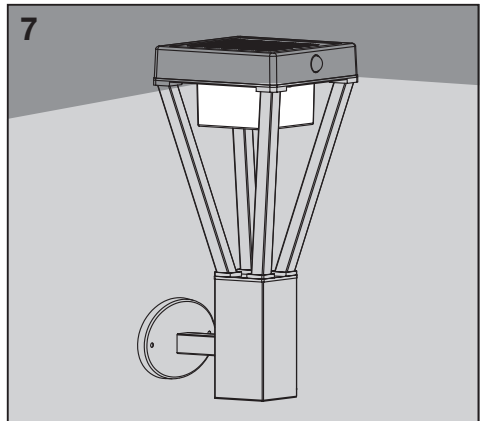

ENDURA® STYLE SOLAR BOUQUET

	EAN	W	lm Mode A	lm Mode B	lm Mode C	K	°C	V	IP	
ENDURA STYLE SOL BOUQUET WALLSEN ST	4058075564503	6	200	steady 75 + PIR 300	550	3000	-20...+40	3.7	IP44	12500
ENDURA STYLE SOL BOUQUET 50CMSEN ST	4058075564527	6	200	steady 75 + PIR 300	550	3000	-20...+40	3.7	IP44	12500
ENDURA STYLE SOL BOUQUET WALLSEN BK	4058075564541	6	200	steady 75 + PIR 300	550	3000	-20...+40	3.7	IP44	12500
ENDURA STYLE SOL BOUQUET 50CMSEN BK	4058075564565	6	200	steady 75 + PIR 300	550	3000	-20...+40	3.7	IP44	12500

5

Mode A
 200 Lumen
 2.5h

Mode B
 300 Lumen ↔ 75 Lumen
 ⌀ 15s
 PIR: 100x
 STEADY: 7-8h

Mode C
 550 Lumen ↔ OFF
 ⌀ 15s
 100x

FR

Cet appareil
se recycle

À DÉPOSER
EN MAGASIN

OU