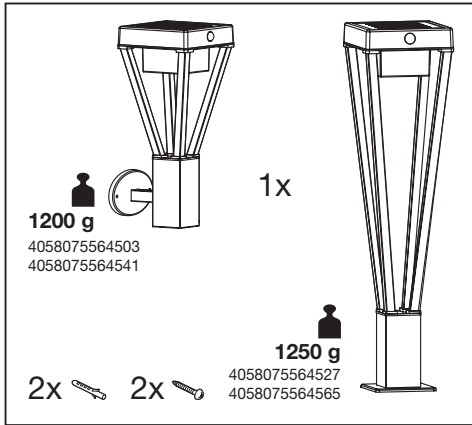

ENDURA® STYLE SOLAR BOUQUET

	EAN	W	lm Mode A	lm Mode B	lm Mode C	K	°C	V	IP	
ENDURA STYLE SOL BOUQUET WALLSEN ST	4058075564503	6	200	steady 75 + PIR 300	550	3000	-20...+40	3.7	IP44	12500
ENDURA STYLE SOL BOUQUET 50CMSEN ST	4058075564527	6	200	steady 75 + PIR 300	550	3000	-20...+40	3.7	IP44	12500
ENDURA STYLE SOL BOUQUET WALLSEN BK	4058075564541	6	200	steady 75 + PIR 300	550	3000	-20...+40	3.7	IP44	12500
ENDURA STYLE SOL BOUQUET 50CMSEN BK	4058075564565	6	200	steady 75 + PIR 300	550	3000	-20...+40	3.7	IP44	12500

5

Mode A
 200 Lumen
 2.5h

Mode B
 300 Lumen ↔ 75 Lumen
 ⌀ 15s
 PIR: 100x
 STEADY: 7-8h

Mode C
 550 Lumen ↔ OFF
 ⌀ 15s
 100x

FR

Cet appareil
se recycle

À DÉPOSER
EN MAGASIN

OU