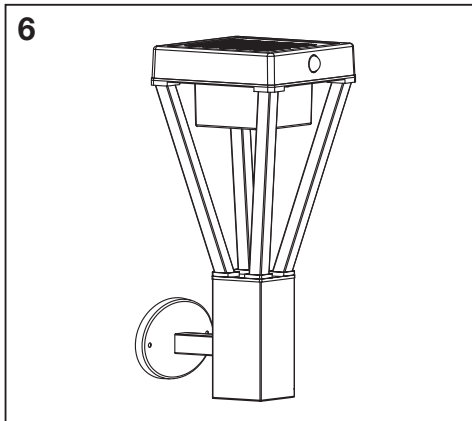

ENDURA® STYLE SOLAR BOUQUET

	EAN	W	lm Mode A	lm Mode B	lm Mode C	K	°C	V	IP	
ENDURA STYLE SOL BOUQUET WALLSEN ST	4058075564503	6	200	steady 75 + PIR 300	550	3000	-20...+40	3.7	IP44	12500
ENDURA STYLE SOL BOUQUET 50CMSEN ST	4058075564527	6	200	steady 75 + PIR 300	550	3000	-20...+40	3.7	IP44	12500
ENDURA STYLE SOL BOUQUET WALLSEN BK	4058075564541	6	200	steady 75 + PIR 300	550	3000	-20...+40	3.7	IP44	12500
ENDURA STYLE SOL BOUQUET 50CMSEN BK	4058075564565	6	200	steady 75 + PIR 300	550	3000	-20...+40	3.7	IP44	12500

5

Mode A
 200 Lumen
 2.5h

Mode B
 300 Lumen ↔ 75 Lumen
 ⌀ 15s
 PIR: 100x
 STEADY: 7-8h

Mode C
 550 Lumen ↔ OFF
 ⌀ 15s
 100x

FR

Cet appareil
se recycle

À DÉPOSER
EN MAGASIN

OU