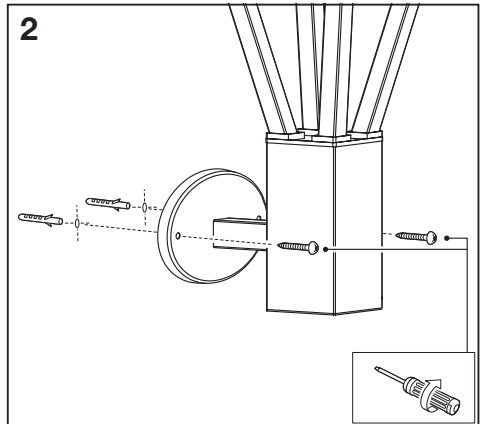

ENDURA® STYLE SOLAR BOUQUET

	EAN	W	lm Mode A	lm Mode B	lm Mode C	K	°C	V	IP	
ENDURA STYLE SOL BOUQUET WALLSEN ST	4058075564503	6	200	steady 75 + PIR 300	550	3000	-20...+40	3.7	IP44	12500
ENDURA STYLE SOL BOUQUET 50CMSEN ST	4058075564527	6	200	steady 75 + PIR 300	550	3000	-20...+40	3.7	IP44	12500
ENDURA STYLE SOL BOUQUET WALLSEN BK	4058075564541	6	200	steady 75 + PIR 300	550	3000	-20...+40	3.7	IP44	12500
ENDURA STYLE SOL BOUQUET 50CMSEN BK	4058075564565	6	200	steady 75 + PIR 300	550	3000	-20...+40	3.7	IP44	12500