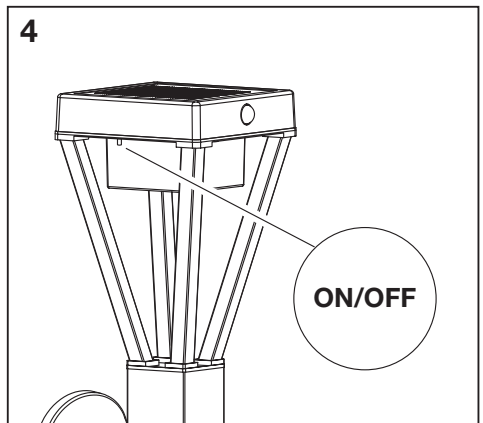

ENDURA® STYLE SOLAR BOUQUET

	EAN	W	lm Mode A	lm Mode B	lm Mode C	K	°C	V	IP	
ENDURA STYLE SOL BOUQUET WALLSEN ST	4058075564503	6	200	steady 75 + PIR 300	550	3000	-20...+40	3.7	IP44	12500
ENDURA STYLE SOL BOUQUET 50CMSEN ST	4058075564527	6	200	steady 75 + PIR 300	550	3000	-20...+40	3.7	IP44	12500
ENDURA STYLE SOL BOUQUET WALLSEN BK	4058075564541	6	200	steady 75 + PIR 300	550	3000	-20...+40	3.7	IP44	12500
ENDURA STYLE SOL BOUQUET 50CMSEN BK	4058075564565	6	200	steady 75 + PIR 300	550	3000	-20...+40	3.7	IP44	12500