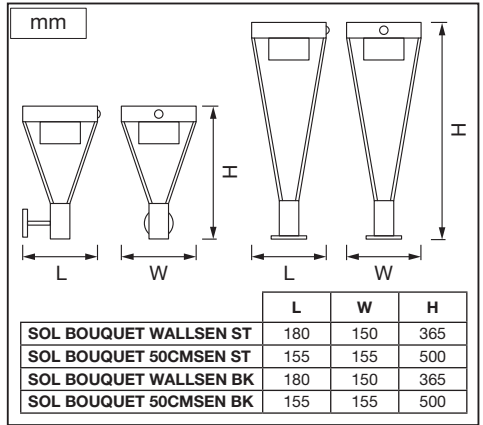

ENDURA® STYLE SOLAR BOUQUET

	EAN	W	lm Mode A	lm Mode B	lm Mode C	K	°C	V	IP	
ENDURA STYLE SOL BOUQUET WALLSEN ST	4058075564503	6	200	steady 75 + PIR 300	550	3000	-20...+40	3.7	IP44	12500
ENDURA STYLE SOL BOUQUET 50CMSEN ST	4058075564527	6	200	steady 75 + PIR 300	550	3000	-20...+40	3.7	IP44	12500
ENDURA STYLE SOL BOUQUET WALLSEN BK	4058075564541	6	200	steady 75 + PIR 300	550	3000	-20...+40	3.7	IP44	12500
ENDURA STYLE SOL BOUQUET 50CMSEN BK	4058075564565	6	200	steady 75 + PIR 300	550	3000	-20...+40	3.7	IP44	12500

5

Mode A
 200 Lumen
 2.5h

Mode B
 300 Lumen ↔ 75 Lumen
 ⌀ 15s
 PIR: 100x
 STEADY: 7-8h

Mode C
 550 Lumen ↔ OFF
 ⌀ 15s
 100x

FR

Cet appareil
se recycle

À DÉPOSER
EN MAGASIN

OU