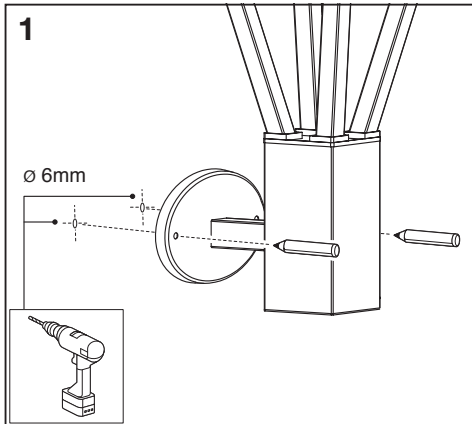

ENDURA® STYLE SOLAR BOUQUET

	EAN	W	lm Mode A	lm Mode B	lm Mode C	K	°C	V	IP	
ENDURA STYLE SOL BOUQUET WALLSEN ST	4058075564503	6	200	steady 75 + PIR 300	550	3000	-20...+40	3.7	IP44	12500
ENDURA STYLE SOL BOUQUET 50CMSEN ST	4058075564527	6	200	steady 75 + PIR 300	550	3000	-20...+40	3.7	IP44	12500
ENDURA STYLE SOL BOUQUET WALLSEN BK	4058075564541	6	200	steady 75 + PIR 300	550	3000	-20...+40	3.7	IP44	12500
ENDURA STYLE SOL BOUQUET 50CMSEN BK	4058075564565	6	200	steady 75 + PIR 300	550	3000	-20...+40	3.7	IP44	12500

5

Mode A
 200 Lumen
 2.5h

Mode B
 300 Lumen ↔ 75 Lumen
 ⌀ 15s
 PIR: 100x
 STEADY: 7-8h

Mode C
 550 Lumen ↔ OFF
 ⌀ 15s
 100x

FR

Cet appareil
se recycle

À DÉPOSER
EN MAGASIN

OU