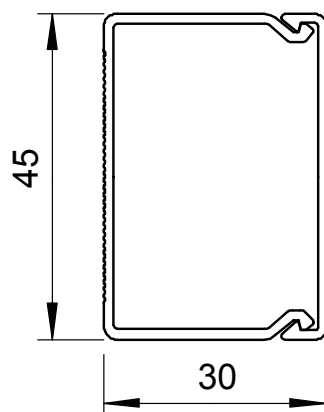

Veicot instalāciju jānodrošina, lai tiktu lietoti tikai no halogēnoglūdeņražiem brīvi piederumi un nostiprināšanas materiāli.

Pamatdati

Art.-Nr.	6175405
Tips	WDKH-30045RW
Apzīmējums 1	Kabeļu kanāls
Apzīmējums 2	halogenbrīvs
Dimensija	30x45x2000
Krāsa	dzidri balts
RAL numurs	9010
Materiāls	Polikarbonāts/akrilnitrils-butadiēns-stirols
Materiāla saīsinājums	PC/ABS
Mazākā VK vienība (VG)	48,00 m
Svars	24,90 kg/100 m

Tehnisko datu lapa

Kanāls, tips WDKH-30045

Art.-Nr. 6175405

Tehniskie dati

Garums	2.000,00 mm
Platums	45,00 mm
Augstums	30,00 mm
Izmēri P x A	45x30 mm
Vadu skaits, NYM	5
3 x 1,5 mm ²	
Ø 10,5 mm (bez kārbas)	
Fiksēto starpsienu skaits	0,00
Iespraužamo starpsienu skaits	0,00
Vāka modelis	atsevišķs
Stiprinājuma veids	Perforēta pamatne
Nesatur halogēnus	<input checked="" type="checkbox"/>
Kabeļu stiprinājuma spaiļi	<input checked="" type="checkbox"/>
Kanālu savienotājs	<input type="checkbox"/>
Aizsargplēve	<input type="checkbox"/>