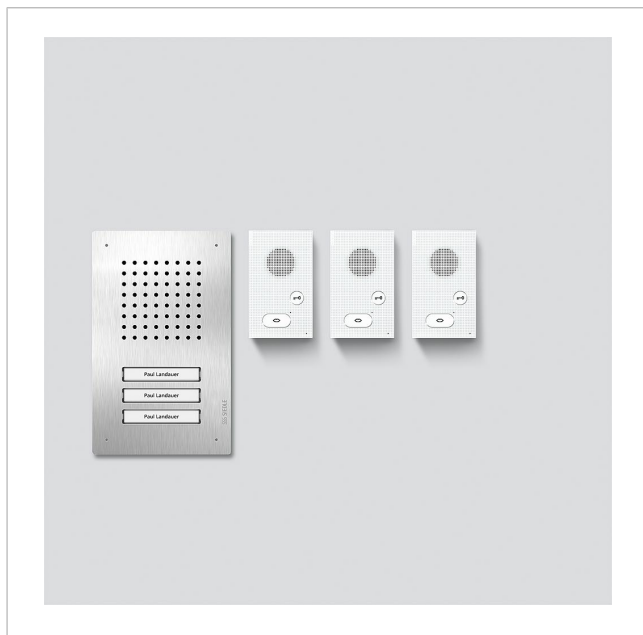

Audio-set Siedle Classic  
SET CLAB 850-3 E/W

210010047-00

## Productomschrijving

Audio-Set Siedle Classic in bus-techniek met de functies bellen, spreken en deur openen. Deurstation incl. inbouwbehuizing.

Aantal oproeptoetsen: 3

Leveringsomvang:

- Audio-deurstation Siedle Classic (F CL A 03 B-...)
- 3 Audio-binnenstations Siedle Basic (AIB 150-...)
- Set-Netvoeding (SNG 850-...)

## Artikelinformatie

Artikelaanduiding	Artikelomschrijving	Kleur/Materiaal	KG	Artikelnr.
SET CLAB 850-3 E/W	Audio-set Siedle Classic	Edelstaal/wit	A	210010047-00