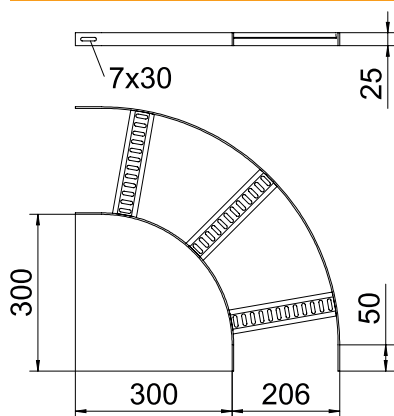

Tehnisko datu lapa

90° līkums ar trapecveida spraisli, 25

Art.-Nr. 7098690

Alu Alumīnijs
GB beicēta

90° līkums kuģu būvei paredzētām kabeļu tīklēm, tips SL 42, ar malas augstums 25 mm, ar iemetinātiem, ar vaļējo pusi uz leju vēršiem un perforētiem trapeces formas spraisļiem.

Produkta papildus teksta norādījumi | Attiecīgie savienotāji ir pasūtāmi atsevišķi.

Pamatdati

Art.-Nr.	7098690
Tips	SLB 90 42 200ALU
Dimensija	B206mm
Materiāls	Alumīnijs
Materiāla saīsinājums	Alu
Virsmas saīsinājums	beicēta
Virsmas saīsinājums	GB
Mazākā VK vienība (VG)	1,00 gab.
Svars	39,50 kg/100 gab.

Tehniskie dati

Platums	200,00 mm
Malas augstums	25,00 mm
Izmērs R	250,00 mm
Līkums (leņķis)	90°
Savienotāja izpildījums	bez savienotāja
Spraisļu izpildījums	Caurumots profils
Sānu malas konstrukcija	plakans profils
Piemērots funkciju nodrošināšanai	<input type="checkbox"/>
Metāla biezums	3,00 mm
Virziena maiņa	horizontāls
Nerūsējošs tērauds, kodināts	<input checked="" type="checkbox"/>
Ar eņģēm	<input type="checkbox"/>
Sānu caurumi	<input type="checkbox"/>
Gara laiduma izpildījums	<input type="checkbox"/>