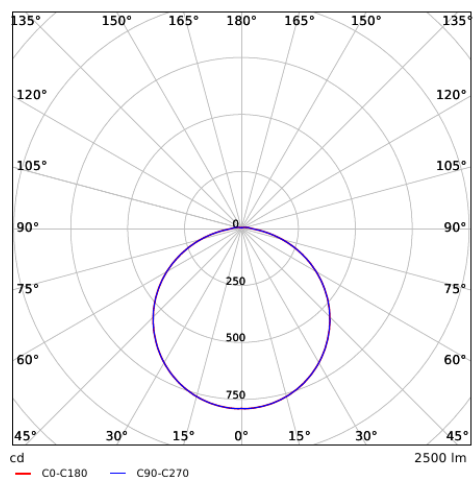

Maatschets (mm)

LEDWall-Mounted-P Rd300

Fotometrische gegevens

Bewegingssensoren - Detectie bereik

Installatie - Muur montage
Aanbevolen installatie hoogte 1-4m

Installatie - Plafond montage
Aanbevolen installatie hoogte 2.5-10m