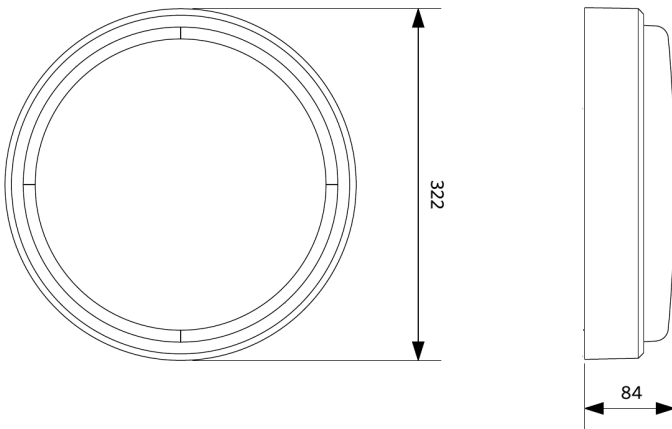

Maatschets (mm)

LEDWall-Mounted-P Rd300

Fotometrische gegevens

Bewegingssensoren - Detectie bereik

Installatie - Muur montage
Aanbevolen installatie hoogte 1-4m

Installatie - Plafond montage
Aanbevolen installatie hoogte 2.5-10m