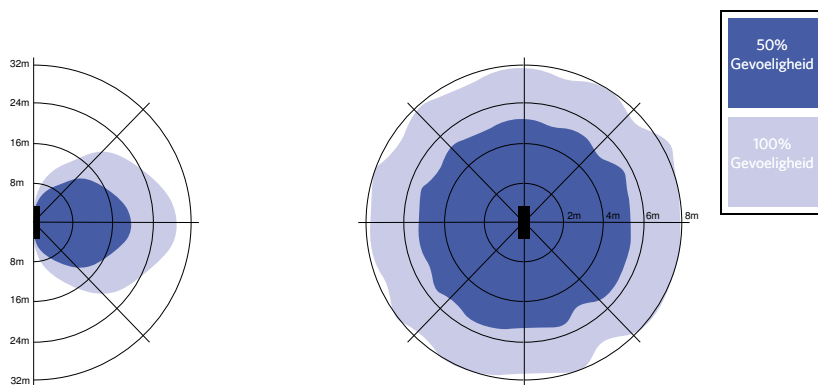

Maatschets (mm)

LEDWall-Mounted-P Rd300

Fotometrische gegevens

Bewegingssensoren - Detectie bereik

Installatie - Muur montage
Aanbevolen installatie hoogte 1-4m

Installatie - Plafond montage
Aanbevolen installatie hoogte 2.5-10m