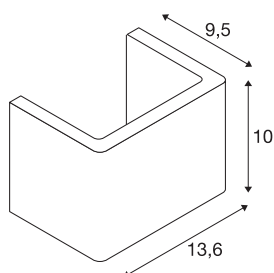

## MANA

lampenkap, B/H/D 13,5/10/9,9 cm, gips, wit

MANA lampenkap 12 van gips met een lengte van 136 mm en een hoogte van 100 mm in het wit.

## TECHNISCHE SPECIFICATIES

Art.nr.:	1000824
Breedte	13.6 cm
Hoogte	10 cm
Diepte	9.5 cm
Nettogewicht	0.674 kg
Brutogewicht	0.921 kg
IP-code	IP 20
Kleur	wit
BIG WHITE pagina	186