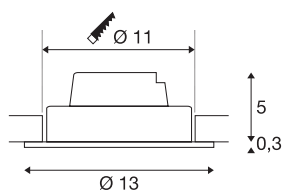

NEW TRIA 1 SET

inbouwarmatuur, met één lichtbron, led, 2700 K, rond, wit, 38°, 16 W, incl. driver, spiraalveerklemmen

De NEW TRIA 1 SET onderscheidt zich door zijn eenvoud en effectiviteit. In zwart, wit of geborsteld aluminium en in ronde resp. vierkante vorm zowel voor gebruik met één als met meerdere lichtbronnen verkrijgbaar. Door de uitrusting met een krachtige, warm witte COB LED in een kantelbare houder, en een meegeleverde led voeding, kan de set aan alle eisen van algemene verlichting voldoen. De armatuur wordt direct op 230 V netspanning aangesloten.

TECHNISCHE SPECIFICATIES

Art.nr.:	114221
Primaire nominale spanning	220-240V ~50/60Hz mA/V
Secundaire stroom / secundaire spanning	350mA
Hoogte	5.3 cm
Diameter	13 cm
Inbouwdiameter	11 cm
Inbouwdiepte	6 cm
Nettogewicht	0.421 kg
Brutogewicht	0.524 kg
IP-code	IP 20
Veiligheidsklasse	II
Montage	Inbouw
Montagebeschrijving	Plafond
Dimbaar	Ja
Dimtechniek	Fase-aansluiting, Fase-afsnijding
Wattage	14 W
Lumen	1030 lm
Lichtkleurtemperatuur	2700 Kelvin
Stralingshoek	38 °
Kleur	wit
CRI	80
LXXBXX gegevens	L70B50

Lichtbron

916415	
--------	---

Levensduur	30000 h
minimale omgevingstemperatuur	-20 °C
maximale omgevingstemperatuur	35 °C
BIG WHITE pagina	366