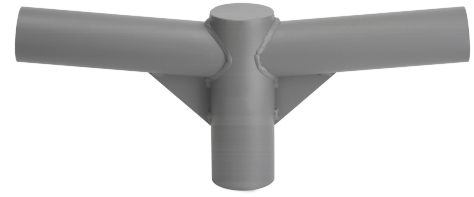

EAN/GTIN

6941491705491

Artikel

705098005500

Omschrijving

Accessoire Road/Streetlight - Paaltop 60mm - Adapter 2x60mm

Accessoire voor montage van 2 Street-/Roadlights op één paal.

Technische specificaties

Type toebehoren/onderdelen	Opzetstuk	Aantal armen van het opzetstuk	2
Toebehoren	Ja	Topdiameter mastzijde	69 Millimeter
Onderdeel	Nee	Topdiameter armatuurzijde	60 Millimeter
Materiaal	Staal	Breedte	83 Millimeter
Oppervlaktebescherming	Poedercoating	Hoogte	200 Millimeter
		Diepte	488 Millimeter

Artikelinformatie

Artikelcode	Artikelomschrijving	EAN/GTIN	Netto gewicht	Bruto gewicht	Lengte binnenste doos	Breedte binnenste doos	Hoogte binnenste doos
705098005500	LEDStreetlight Pole-Top-60-Adapter-2x60	6941491705491	1,27 kg	1,51 kg	505 mm	97 mm	230 mm