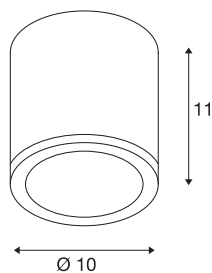

## SITRA

outdoor plafondarmatuur, TC-TSE, IP44, rond, wit, max. 9 W

De plafondarmatuur SITRA bestaat uit aluminium en glas dat de lichtbron afdekt. Door de beveiligingsklasse IP44 is hij geschikt voor buitengebruik. Door de ingebouwde GX53-fitting is de armatuur voor het gebruik met LED en spaarlampen geschikt. De in drie kleurenversies verkrijgbare lamp wordt op 230 V netspanning aangesloten.

## TECHNISCHE SPECIFICATIES

Art.nr.:	231541
Fitting	GX53
Lichtbronnen	TCR-TSE
Aantal fittingen	1
Inclusief lampen	Geen
Primaire nominale spanning	220-240V ~50/60Hz mA/V
Hoogte	11 cm
Diameter	10 cm
Nettogewicht	0.713 kg
Brutogewicht	0.777 kg
IP-code	IP 44
Veiligheidsklasse	I
Montage	Opbouw
Montagebeschrijving	Plafond
Wattage	9 W
Kleur	wit
BIG WHITE pagina	679