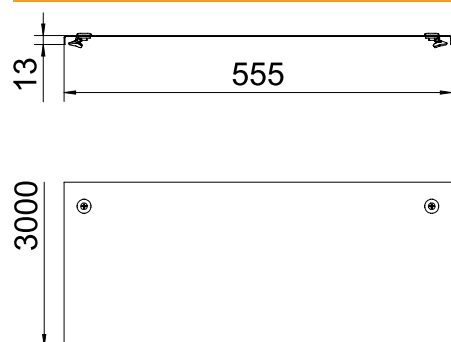

Tehnisko datu lapa

Vāks ar grozāmu aizbīdni

Art.-Nr. 6052721

Kabeļu reņu un kabeļu trepju vāks ar pagriežamiem aizslēgiem.

St	Tērauds
DD	nepārtraukti cinkots cinks/alumīnijs, Double Dip

Produkta papildus teksta norādījumi	Perpendikulārs robojums no 500 mm platuma.
Produkta papildu apraksts 1	Ja vāki tiek izmantoti ārpus telpām, ir jāveic papildu pasākumi aizsardzībai pret vēju.

Pamatdati

Art.-Nr.	6052721
Tips	DRL 550 DD
Apzīmējums 1	Vāks ar pagr.sviru
Apzīmējums 2	kabeļu reņem un kabeļu trepēm
Ražotājs	OBO
Dimensija	550x3000
Materiāls	Tērauds
Materiāla saīsinājums	St
Virsmas	nepārtraukti cinkots cinks/alumīnijs, Double Dip
Virsmas atbilstoši DIN	DIN EN 10346
Virsmas saīsinājums	DD
Mazākā VK vienība (VG)	3,00 m
Svars	685,34 kg/100 m

Tehnisko datu lapa

Vāks ar grozāmu aizbīdņi

Art.-Nr. 6052721

Tehniskie dati

Garums	3.000,00 mm
Platums	550,00 mm
Malas augstums	35,00 mm
Izmērs B	550,00 mm
Izmērs H	15,00 mm
Pagriežamo sviru skaits	6,00 stundas
Stiprinājuma veids	Slēdzene ar grozāmu aizbīdņi
Loksnes biezums	1,25 mm
Piemērots kabeļu renei	<input checked="" type="checkbox"/>
Piemērots režģveida renei	<input type="checkbox"/>
Piemērots kabeļu trepēm	<input checked="" type="checkbox"/>
Piemērots funkciju nodrošināšanai	<input type="checkbox"/>
Nerūsējošs tērauds, kodināts	<input type="checkbox"/>