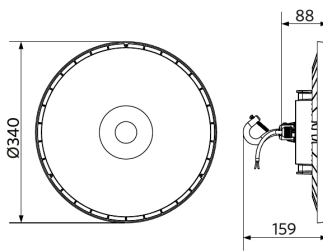

LEDHighbay-E2 120W & 150W