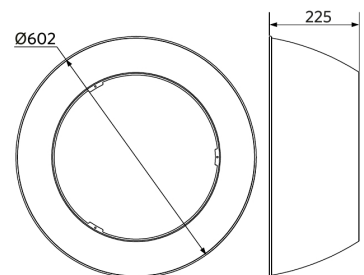

LEDHighbay-E2 Reflector-Rd602