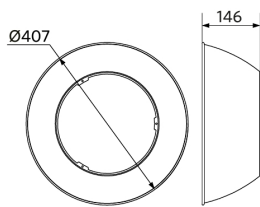

LEDHighbay-E2 Reflector-Rd407