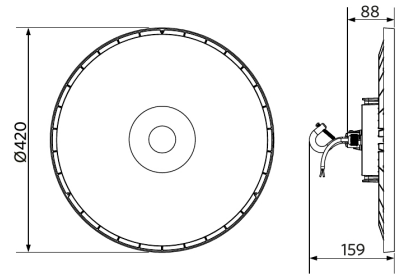

LEDHighbay-E2 200W & 240W