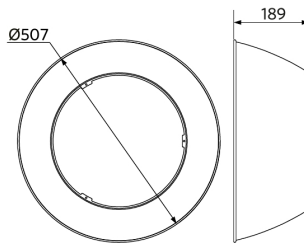

LEDHighbay-E2 Reflector-Rd507