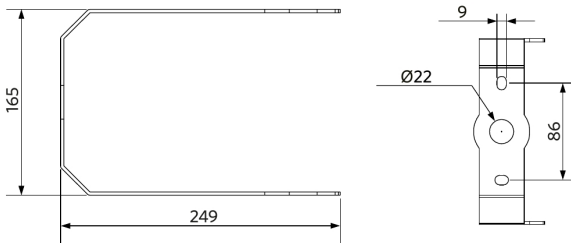

LEDHighbay-E2 Bracket