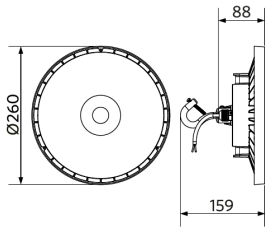

Accessoires

545098006100
LEDHighbay-E2 Reflector-Rd407

545098006000
LEDHighbay-E2 Bracket-L249

543098021900
LEDFixture-IP68-Connector-Kit-3

Artikel- en verpakkingsinformatie

Artikel			Doosverpakking			
Artikelcode	Artikelomschrijving	EU HS Code	Afmetingen (mm) (LxBxH)	Brutogewicht (kg)	EAN	st/doos
545001047400	LEDHighbay-E2 80W-857-W	94051190	317x317x115	2,75	6941497758101	1
543098021900	LEDFixture-IP68-Connector-Kit-3	39174000	265x245x205	0,08	6941497708991	1
545098006000	LEDHighbay-E2 Bracket-L249	94059900	249x165x63	0,75	6941497757937	1
545098006100	LEDHighbay-E2 Reflector-Rd407	94059900	407x407x146	0,78	6941497757913	1

Elektrische aansluiting	
Frequentie	50/60 Hz
Nom. spanning	220-240 V
DC ingangsspanning	Nee
230V Kabellengte	1 m

Materiaal eigenschappen	
Materiaal behuizing	Aluminium
Materiaal optiek	Polycarbonaat
Cover materiaal	Polycarbonaat

Toepassingscondities	
Bedrijfstemperatuur	-30-+50°C
Gebruikstemperatuur	+25°C
Opslagtemperatuur	-30-+50°C

OPPLE Lighting
545001047400

A	→
B	→
C	→
D	←
E	→
F	→
G	→

80
kWh/1000h

2019/2015

Maatschets (mm)

LEDHighbay-E2 80W