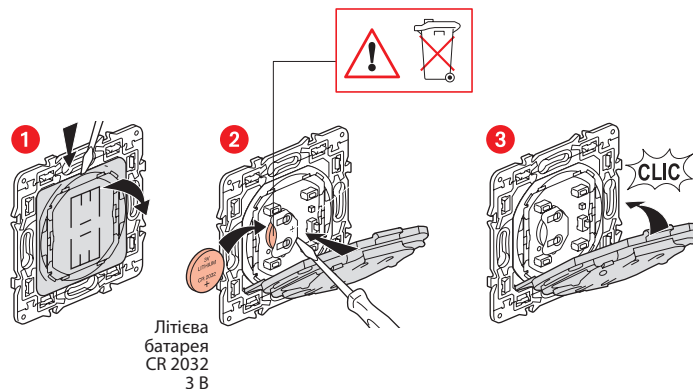

Заміна батареї

СПРОЩЕНА ДЕКЛАРАЦІЯ ВІДПОВІДНОСТІ НОРМАМ ЄС

Нижчезазначена компанія,

Legrand

заявляє, що радіо- та електрообладнання, що згадується в цьому документі, відповідає директиві 2014/53/EU.

Повний текст декларації відповідності нормам ЄС доступний на сайті:

www.legrandoc.com