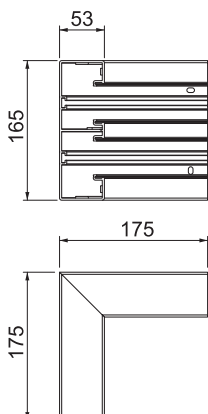

# Tehnisko datu lapa

Iekšējā stūra profils, ierīču montāžas kanālam Rapid  
45-2, tips GK-53165  
Preces Nr. 6113432

90° iekšējais stūris ierīču montāžas kanālu Rapid 45-2 virziena maiņai.

**PVC** Polivinilhlorīds

## Pamatdati

Art.-Nr.	6113432
Tips	GK-IS53165LGR
Dimensija	175x175x165
Krāsa	gaiši pelēks
RAL numurs	7035
Materiāls	Polivinilhlorīds
Materiāla saīsinājums	PVC
Mazākā VK vienība (VG)	1 gab.
Svars	54,50 kg/100 gab.

## Tehniskie dati

Vāku skaits	2
Izpildījums	Apakšējā daļa
Forma	simetrisks
sarkans; RAL 3000	53 x 165 mm
paredzēts kanāla platumam	165,00 mm
paredzēts kanāla augstumam	53,00 mm
Nesatur halogēnus	<input type="checkbox"/>
Kabeļu stiprinājuma spaiļi	<input type="checkbox"/>
Kanālu savienotājs	<input type="checkbox"/>
Augšējā daļa montāžas veids	iekšpusē
Grīdā izveidoti caurumi montāžas vajadzībām	<input checked="" type="checkbox"/>
augšējās daļas platums	45 mm
Augšējās daļas platums 2	45,00 mm
Augšējās daļas platums 3	0,00 mm
Aizsargplēve	<input checked="" type="checkbox"/>
Leņķa diapazons	90,00 - 90,00 °