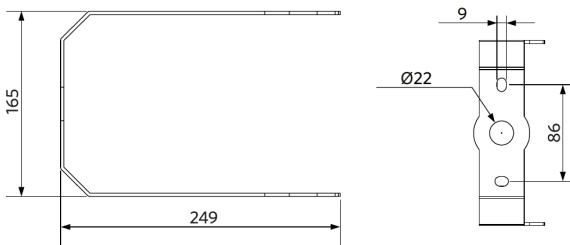

## Artikel- en verpakkingsinformatie

Artikel			Doosverpakking			
Artikelcode	Artikelomschrijving	EU HS Code	Afmetingen (mm) (LxBxH)	Brutogewicht (kg)	EAN	st/doos
545001048300	LEDHighbay-E2 200W-840-N	94051190	480x480x130	4,54	6941497758019	1
543098021900	LEDFixture-IP68-Connector-Kit-3	39174000	265x245x205	0,08	6941497708991	1
545098006000	LEDHighbay-E2 Bracket-L249	94059900	249x165x63	0,75	6941497757937	1
545098006300	LEDHighbay-E2 Reflector-Rd602	94059900	602x602x225	1,25	6941497757906	1

## Fotometrische gegevens