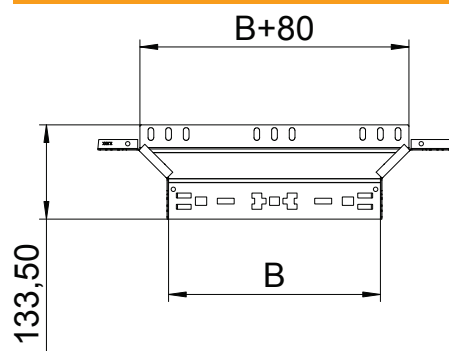

Tehnisko datu lapa

Montāžas/atzarojuma detaļa Magic 110

Art.-Nr. 6041944

Piemontējams atzarojums ar ātrās savienošanas sistēmu. Visiem kabeļu kanālu tiptiem ar malas augstumu 110 mm.

St Tērauds

FT karsti cinkots

Pamatdati

| | |
|------------------------|----------------------|
| Art.-Nr. | 6041944 |
| Tips | RAAM 130 FT |
| Apzīmējums 1 | T-lzvads |
| Apzīmējums 2 | ar Magic savienojumu |
| Dimensija | 110x300 |
| Materiāls | Tērauds |
| Materiāla saīsinājums | St |
| Virsmas | karsti cinkots |
| Virsmas atbilstoši DIN | DIN EN ISO 1461 |
| Virsmas saīsinājums | FT |
| Mazākā VK vienība (VG) | 1,00 gab. |
| Svars | 84,90 kg/100 gab. |

Tehnisko datu lapa

Montāžas/atzarojuma detaļa Magic 110

Art.-Nr. 6041944

Tehniskie dati

| | |
|-------------------------------------|--------------------------|
| Platums | 300,00 mm |
| Malas augstums | 110,00 mm |
| Izmērs B | 300,00 mm |
| Savienotāja izpildījums | iebūvēts savienotājs |
| Izmēri | 110x300 mm |
| Loksnes biezums | 1,25 mm |
| Piemērots funkciju nodrošināšanai | <input type="checkbox"/> |
| Metāla biezums | 1,25 mm |
| Pamatnes plāksnes materiāla biezums | 1,25 mm |
| NATO perforācijas šablons | <input type="checkbox"/> |
| Nerūsējošs tērauds, kodināts | <input type="checkbox"/> |
| Gara laiduma izpildījums | <input type="checkbox"/> |