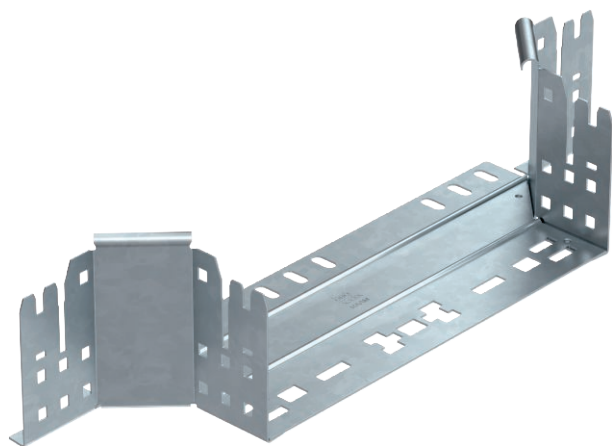

Tehnisko datu lapa

Montāžas/atzarojuma detaļa Magic 110

Art.-Nr. 6041944

Piemontējams atzarojums ar ātrās savienošanas sistēmu. Visiem kabeļu kanālu tiptiem ar malas augstumu 110 mm.

St Tērauds

FT karsti cinkots

Pamatdati

| | |
|------------------------|----------------------|
| Art.-Nr. | 6041944 |
| Tips | RAAM 130 FT |
| Apzīmējums 1 | T-lzvads |
| Apzīmējums 2 | ar Magic savienojumu |
| Dimensija | 110x300 |
| Materiāls | Tērauds |
| Materiāla saīsinājums | St |
| Virsmas | karsti cinkots |
| Virsmas atbilstoši DIN | DIN EN ISO 1461 |
| Virsmas saīsinājums | FT |
| Mazākā VK vienība (VG) | 1,00 gab. |
| Svars | 84,90 kg/100 gab. |

Tehnisko datu lapa

Montāžas/atzarojuma detaļa Magic 110

Art.-Nr. 6041944

Tehniskie dati

| | |
|-------------------------------------|--------------------------|
| Platums | 300,00 mm |
| Malas augstums | 110,00 mm |
| Izmērs B | 300,00 mm |
| Savienotāja izpildījums | iebūvēts savienotājs |
| Izmēri | 110x300 mm |
| Loksnes biezums | 1,25 mm |
| Piemērots funkciju nodrošināšanai | <input type="checkbox"/> |
| Metāla biezums | 1,25 mm |
| Pamatnes plāksnes materiāla biezums | 1,25 mm |
| NATO perforācijas šablons | <input type="checkbox"/> |
| Nerūsējošs tērauds, kodināts | <input type="checkbox"/> |
| Gara laiduma izpildījums | <input type="checkbox"/> |